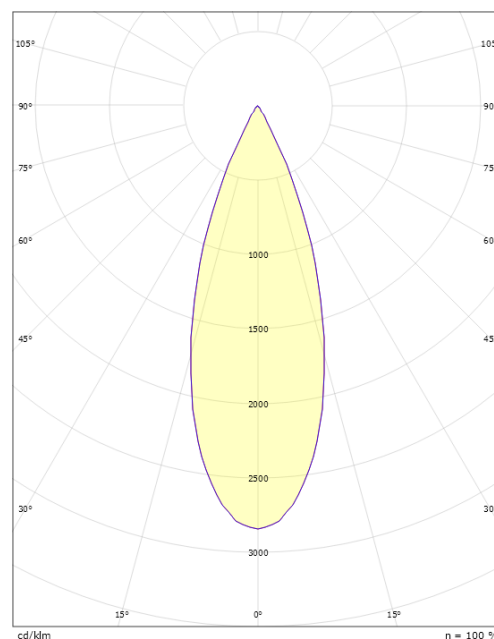

Tube ECO Sort 2280lm 3000K Ra>90 Bagkantsdæmp

EAN: 7021983144751
SG varenr.: 314475
Erstatte: 314470, 314472

Elektrisk

Systemeffekt (W): 26W
Spænding: 220-240V
Maks. antal armaturer pr. afbryder: B10: 25, B16: 41, C10: 25, C16: 41

Lysteknik

Lyskilde: LED
Lumen output: 2280lm
Effekt: 88 lm/W
Farvetemperatur: 3000K
Farvegengivelse (CRI): Ra>90
MacAdams faktor: SDCM: 3
Levetid: L90/B10>100.000
Maximum omgivelsestemperatur: 35°C
Levetid ved max. omgivelsestemp.: L90/B10>50.000
Lysfordeling: Direkte
Lysspredning: 32°
UGR: UGR<10

Dimmertype

Type: Bagkantsdæmp

Beskyttelse

Isolationsklasse: Klasse I

Energi og godkendelser

Indeholder lyskilde med energiklasse: E
Breeam: Opfylder Hea 01 for flimmerfrit lys
Byggarubedömning: Ja

Materialer og overflader

Materiale: Aluminium
Farve: Sort
Afskærmningsmateriale: Aluminium / PC Polycarbonat

Montering/Tilslutning

Montering: Påbygget, Interiør

Dimensioner

Højde (mm) H: 220
Diameter (mm) D: 92
Vægt (kg) brutto/netto: 1.27 / 1.109

Forpakning

Forpakkingsstørrelse (mm): 295 x 100 x 107

cd/klm
— C0/C180
— C90/C270

7 0 2 1 9 8 3 1 4 4 7 5 1