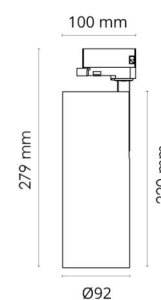

Materiale: Aluminium
 Farve: Sort
 Afskærmningsmateriale: Aluminium / PC Polycarbonat

Montering/Tilslutning

Montering: Påbygget, Interiør

Dimensioner

Højde (mm) H: 220
 Diameter (mm) D: 92
 Vægt (kg) brutto/netto: 1.27 / 1.109

Forpakning

Forpakkingsstørrelse (mm): 295 x 100 x 107

cd/klm
 — C0/C180
 — C90/C270

7 0 2 1 9 8 3 1 4 4 7 5 1