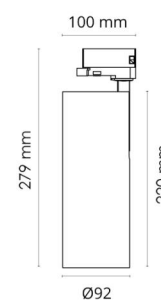

Materiale: Aluminium
 Farve: Sort
 Afskærmningsmateriale: Aluminium / PC Polycarbonat

Montering/Tilslutning

Montering: Påbygget, Interiør

Dimensioner

Højde (mm) H: 220
 Diameter (mm) D: 92
 Vægt (kg) brutto/netto: 1.27 / 1.109

Forpakning

Forpakkingsstørrelse (mm): 295 x 100 x 107

cd/klm
 — C0/C180
 — C90/C270

$\eta = 100\%$

7 0 2 1 9 8 3 1 4 4 7 6 8