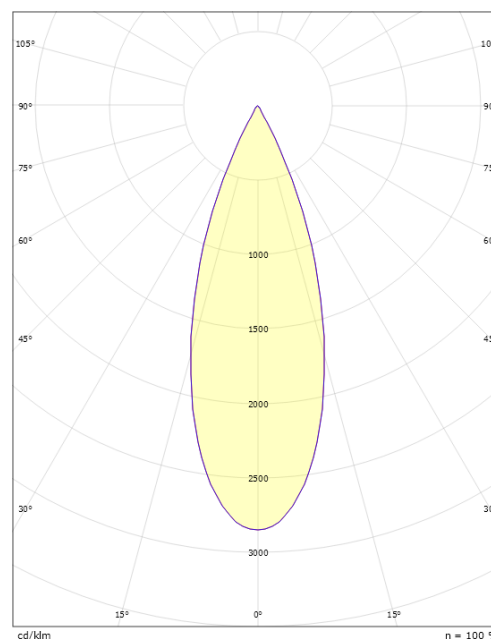

Tube ECO Sort 2410lm 4000K Ra>90 Bagkantsdæmp

EAN: 7021983144768
SG varenr.: 314476
Erstatte: 314471, 314473

Elektrisk

Systemeffekt (W): 26W
Spænding: 220-240V
Maks. antal armaturer pr. afbryder: B10: 25, B16: 41, C10: 25, C16: 41

Lysteknik

Lyskilde: LED
Lumen output: 2410lm
Effekt: 93 lm/W
Farvetemperatur: 4000K
Farvegengivelse (CRI): Ra>90
MacAdams faktor: SDCM: 3
Levetid: L90/B10>100.000
Maximum omgivelsestemperatur: 35°C
Levetid ved max. omgivelsestemp.: L90/B10>50.000
Lysfordeling: Direkte
Lysspredning: 32°
UGR: UGR<10

Dimmertype

Type: Bagkantsdæmp

Beskyttelse

Isolationsklasse: Klasse I

Energi og godkendelser

Indeholder lyskilde med energiklasse: E
Breeam: Opfylder Hea 01 for flimmerfrit lys
Byggarubedömning: Ja

Materialer og overflader

Materiale: Aluminium
Farve: Sort
Afskærmningsmateriale: Aluminium / PC Polycarbonat

Montering/Tilslutning

Montering: Påbygget, Interiør

Dimensioner

Højde (mm) H: 220
Diameter (mm) D: 92
Vægt (kg) brutto/netto: 1.27 / 1.109

Forpakning

Forpakkingsstørrelse (mm): 295 x 100 x 107

cd/klm
— C0/C180
— C90/C270

$\eta = 100\%$

7 0 2 1 9 8 3 1 4 4 7 6 8