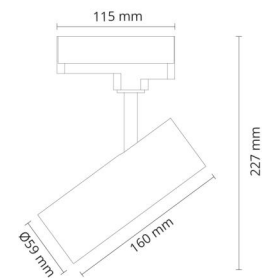

Montering/Tilslutning

Montering: Påbygget, Interiør
Tilslutning: ShopLine DALI-skinne (adapter medfølger)

Dimensioner

Længde (mm) L: 160
Bredde (mm) W: 59
Højde (mm) H: 160
Diameter (mm) D: 59
Vægt (kg) brutto/netto: 0.628 / 0.523

Forpakning

Forpakkingsstørrelse (mm): 240 x 142 x 68

7 0 2 1 9 8 3 2 0 7 4 0 1