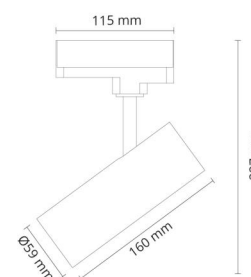

### Montering/Tilslutning

Montering: Påbygget, Interiør  
Tilslutning: ShopLine DALI-skinne (adapter medfølger)

### Dimensioner

Længde (mm) L: 160  
Bredde (mm) W: 59  
Højde (mm) H: 160  
Diameter (mm) D: 59  
Vægt (kg) brutto/netto: 0.628 / 0.523

### Forpakning

Forpakningsstørrelse (mm): 240 x 142 x 68

7 0 2 1 9 8 3 2 0 7 4 1 8