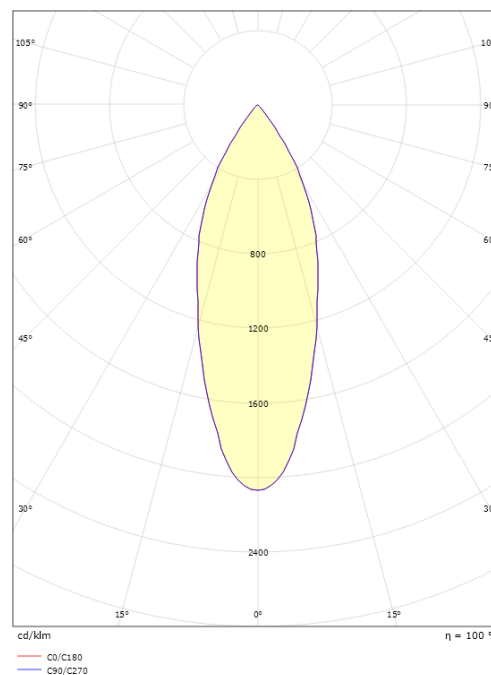

Tube Mini 3 Fase

Tube Mini 3 Fase Hvid 900lm 3000K Ra 98 DALI

EAN: 7021983207418
SG varenr.: 320741

Elektrisk

Systemeffekt (W): 14W
Spænding: 220-240V
Frekvens (Hz): 50/60Hz
Maks. antal armaturer pr. afbryder: B10: 32, B16: 50, C10: 52, C16: 85

Lysteknik

Lyskilde: LED
Lumen output: 900lm
Effekt: 64 lm/W
Farvetemperatur: 3000K
Farvegengivelse (CRI): Ra 98
MacAdams faktor: SDCM: 2
Levetid: L90/B10>100.000
Lysfordeling: Direkte
Optik: Reflektor medium
Lysspredning: 40°
UGR: UGR<19

Dimmertype

Type: DALI

Beskyttelse

Isolationsklasse: Klasse I

Energi og godkendelser

Indeholder lyskilde med energiklasse: F
Breeam: Opfylder Hea 01 for flimmerfrit lys

Materialer og overflader

Materiale: Aluminium
Farve: Hvid (RAL 9003)

Montering/Tilslutning

Montering: Påbygget, Interiør
Tilslutning: ShopLine DALI-skinne (adapter medfølger)

Dimensioner

Længde (mm) L: 160
Bredde (mm) W: 59
Højde (mm) H: 160
Diameter (mm) D: 59
Vægt (kg) brutto/netto: 0.628 / 0.523

Forpakning

Forpakningsstørrelse (mm): 240 x 142 x 68

7 0 2 1 9 8 3 2 0 7 4 1 8