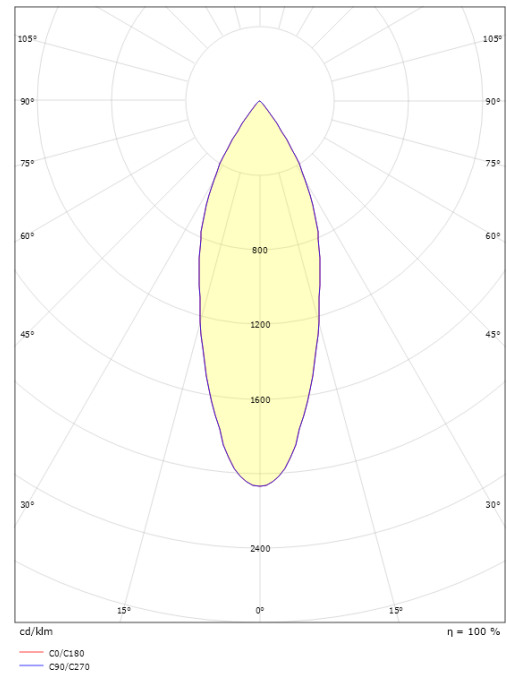

Tube Mini 3 Fase

Tube Mini 3 Fase Hvid 940lm 4000K Ra 98 DALI

EAN: 7021983207425
SG varenr.: 320742

Elektrisk

Systemeffekt (W): 14W
Spænding: 220-240V
Frekvens (Hz): 50/60Hz
Maks. antal armaturer pr. afbryder: B10: 32, B16: 50, C10: 52, C16: 85

Lysteknik

Lyskilde: LED
Lumen output: 940lm
Effekt: 67 lm/W
Farvetemperatur: 4000K
Farvegengivelse (CRI): Ra 98
MacAdams faktor: SDCM: 2
Levetid: L90/B10>100.000
Lysfordeling: Direkte
Optik: Reflektor medium
Lysspredning: 40°
UGR: UGR<19

Dimmertype

Type: DALI

Beskyttelse

Isolationsklasse: Klasse I

Energi og godkendelser

Breeam: Opfylder Hea 01 for flimmerfrit lys

Materialer og overflader

Materiale: Aluminium
Farve: Hvid (RAL 9003)

Montering/Tilslutning

Montering: Påbygget, Interiør
Tilslutning: ShopLine DALI-skinne (adapter medfølger)

Dimensioner

Længde (mm) L: 160
Bredde (mm) W: 59
Højde (mm) H: 160
Diameter (mm) D: 59
Vægt (kg) brutto/netto: 0.628 / 0.523

Forpakning

Forpakkingsstørrelse (mm): 240 x 142 x 68

7 0 2 1 9 8 3 2 0 7 4 2 5