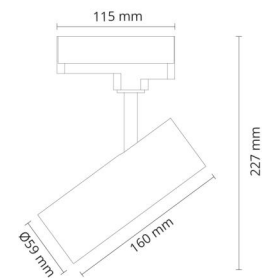

Montering/Tilslutning

Montering: Påbygget, Interiør
Tilslutning: ShopLine DALI-skinne (adapter medfølger)

Dimensioner

Længde (mm) L: 160
Bredde (mm) W: 59
Højde (mm) H: 160
Diameter (mm) D: 59
Vægt (kg) brutto/netto: 0.628 / 0.523

Forpakning

Forpakkingsstørrelse (mm): 240 x 142 x 68

7 0 2 1 9 8 3 2 0 7 4 2 5