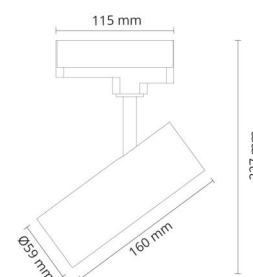

Montering/Tilslutning

Montering: Påbygget, Interiør
Tilslutning: ShopLine DALI-skinne (adapter medfølger)

Dimensioner

Længde (mm) L: 160
Bredde (mm) W: 59
Højde (mm) H: 160
Diameter (mm) D: 59
Vægt (kg) brutto/netto: 0.628 / 0.523

Forpakning

Forpakningsstørrelse (mm): 240 x 142 x 68

7 0 2 1 9 8 3 2 0 7 4 3 2