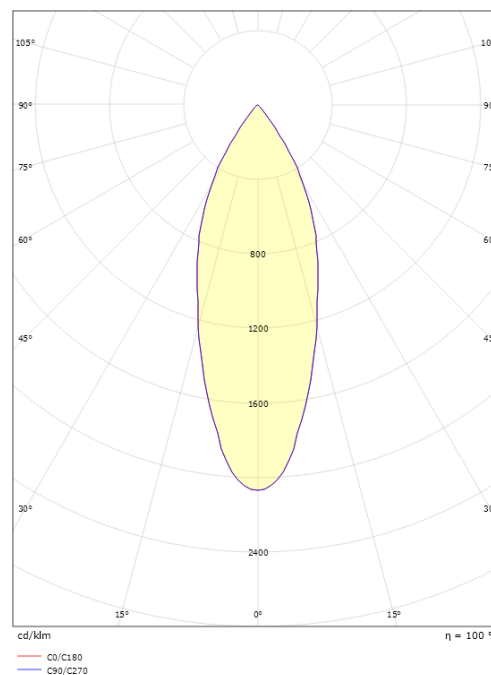

Tube Mini 3 Fase

Tube Mini 3 Fase Sort 880lm 2700K Ra 98 DALI

EAN: 7021983207432
SG varenr.: 320743

Elektrisk

Systemeffekt (W): 14W
Spænding: 220-240V
Frekvens (Hz): 50/60Hz
Maks. antal armaturer pr. afbryder: B10: 32, B16: 50, C10: 52, C16: 85

Lysteknik

Lyskilde: LED
Lumen output: 880lm
Effekt: 63 lm/W
Farvetemperatur: 2700K
Farvegengivelse (CRI): Ra 98
MacAdams faktor: SDCM: 2
Levetid: L90/B10>100.000
Lysfordeling: Direkte
Optik: Reflektor medium
Lysspredning: 40°
UGR: UGR<19

Dimmertype

Type: DALI

Beskyttelse

Isolationsklasse: Klasse I

Energi og godkendelser

Indeholder lyskilde med energiklasse: F
Breeam: Opfylder Hea 01 for flimmerfrit lys

Materialer og overflader

Materiale: Aluminium
Farve: Sort (RAL 9004)

Montering/Tilslutning

Montering: Påbygget, Interiør
Tilslutning: ShopLine DALI-skinne (adapter medfølger)

Dimensioner

Længde (mm) L: 160
Bredde (mm) W: 59
Højde (mm) H: 160
Diameter (mm) D: 59
Vægt (kg) brutto/netto: 0.628 / 0.523

Forpakning

Forpakningsstørrelse (mm): 240 x 142 x 68

7 0 2 1 9 8 3 2 0 7 4 3 2