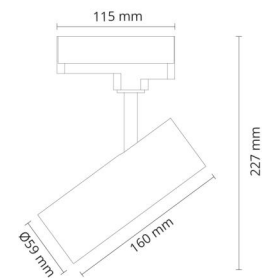

Montering/Tilslutning

Montering: Påbygget, Interiør
Tilslutning: ShopLine DALI-skinne (adapter medfølger)

Dimensioner

Længde (mm) L: 160
Bredde (mm) W: 59
Højde (mm) H: 160
Diameter (mm) D: 59
Vægt (kg) brutto/netto: 0.628 / 0.523

Forpakning

Forpakkingsstørrelse (mm): 240 x 142 x 68

7 0 2 1 9 8 3 2 0 7 4 4 9