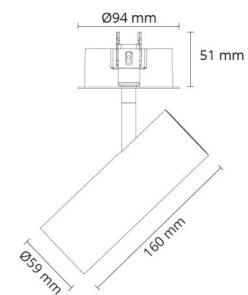

Tube Mini Opal 20mm Dekorning

EAN: 7021983207579
SG varenr.: 320757

Materialer og overflader

Afskærmningsmateriale:

Montering/Tilslutning

Montering:

Dimensioner

Højde (mm) H:

Diameter (mm) D:

Vægt (kg) brutto/netto:

Forpakning

Forpakningsstørrelse (mm):

Akryl (PMMA)

Interiør

38

59

0.051 / 0.051

59 x 59 x 38

7 0 2 1 9 8 3 2 0 7 5 7 9