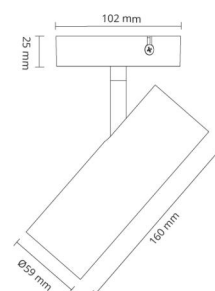

Materiale: Aluminium
 Farve: Mat hvid (RAL 9003)
 Afskærmningsmateriale: UV-stabiliseret polycarbonat

Montering/Tilslutning

Montering: Påbygget, Interiør

Dimensioner

Højde (mm) H: 25
 Diameter (mm) D: 102
 Vægt (kg) brutto/netto: 0.708 / 0.617

Forpakning

Forpakkingsstørrelse (mm): 105 x 105 x 200

7 0 2 1 9 8 3 2 0 6 9 0 9