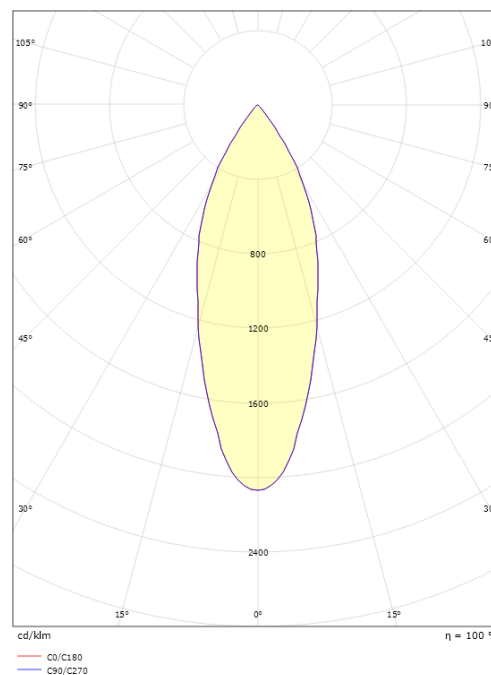

Tube Mini S Hvid 880lm 2700K Ra 98 Bagkantsdæmp

EAN: 7021983206909
SG varenr.: 320690

Elektrisk

Systemeffekt (W): 14W
Spænding: 220-240V
Frekvens (Hz): 50/60Hz
Maks. antal armaturer pr. afbryder: B10: 43, B16: 69, C10: 43, C16: 69

Lysteknik

Lyskilde: LED
Lumen output: 880lm
Effekt: 63 lm/W
Farvetemperatur: 2700K
Farvegengivelse (CRI): Ra 98
MacAdams faktor: SDCM: 2
Levetid: L90/B10>100.000
Optik: Reflektor medium
Lysspredning: 40°

Dimmertype

Type: Bagkantsdæmp

Beskyttelse

Isolationsklasse: Klasse II

Energi og godkendelser

Indeholder lyskilde med energiklasse: F
Breeam: Opfylder Hea 01 for flimmerfrit lys
Byggvarubedømming: Ja

Materialer og overflader

Materiale: Aluminium
Farve: Mat hvid (RAL 9003)
Afskærmningsmateriale: UV-stabiliseret polycarbonat

Montering/Tilslutning

Montering: Påbygget, Interiør

Dimensioner

Højde (mm) H: 25
Diameter (mm) D: 102
Vægt (kg) brutto/netto: 0.708 / 0.617

Forpakning

Forpakkingsstørrelse (mm): 105 x 105 x 200

7 0 2 1 9 8 3 2 0 6 9 0 9