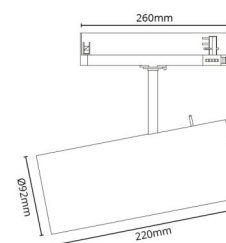

Montering/Tilslutning

Montering: Påbygget, Interiør
Tilslutning: ShopLine DALI-skinne (adapter medfølger)

Dimensioner

Længde (mm) L: 278
Bredde (mm) W: 260
Højde (mm) H: 92
Vægt (kg) brutto/netto: 1.45 / 1.11

Forpakning

Forpakkingsstørrelse (mm): 285 x 225 x 100

7 0 2 1 9 8 3 2 0 8 5 4 5