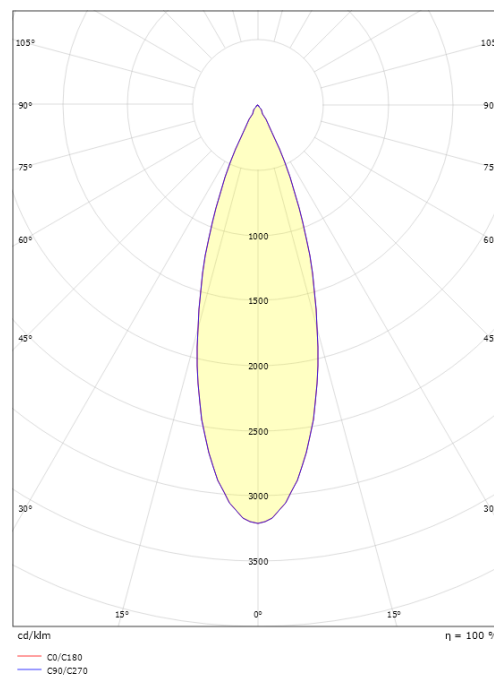

Tube Pro 3 Fase

Tube Pro 3 Fase Hvid 3620lm 3000K Ra>90 DALI

EAN: 7021983208545
SG varenr.: 320854

Elektrisk

Systemeffekt (W): 41W
Spænding: 220-240V
Frekvens (Hz): 50/60Hz
Maks. antal armaturer pr. afbryder: B10: 32, B16: 50, C10: 50, C16: 85

Lysteknik

Lyskilde: LED
Lumen output: 3620lm
Effekt: 88 lm/W
Farvetemperatur: 3000K
Farvegengivelse (CRI): Ra>90
MacAdams faktor: SDCM: 2
Levetid: L90/B10>100.000
Maximum omgivelsestemperatur: 35°C
Levetid ved max. omgivelsestemp.: L90/B10>50.000
Lysfordeling: Direkte
Optik: Reflektor
Lysspredning: 32°
UGR: UGR<10
Synligt flimrer (SVM): 0.01
Stroboskopisk flimrer (SVM):

Dimmertype

Type: DALI
Driver: 1050mA

Beskyttelse

Isolationsklasse: Klasse II

Energi og godkendelser

Indeholder lyskilde med energiklasse: E

Materialer og overflader

Materiale: Aluminium
Afskærmningsmateriale: Glas

Montering/Tilslutning

Montering: Påbygget, Interiør
Tilslutning: ShopLine DALI-skinne (adapter medfølger)

Dimensioner

Længde (mm) L: 278
Bredde (mm) W: 260
Højde (mm) H: 92
Vægt (kg) brutto/netto: 1.45 / 1.11

Forpakning

Forpakkingsstørrelse (mm): 285 x 225 x 100

7 0 2 1 9 8 3 2 0 8 5 4 5