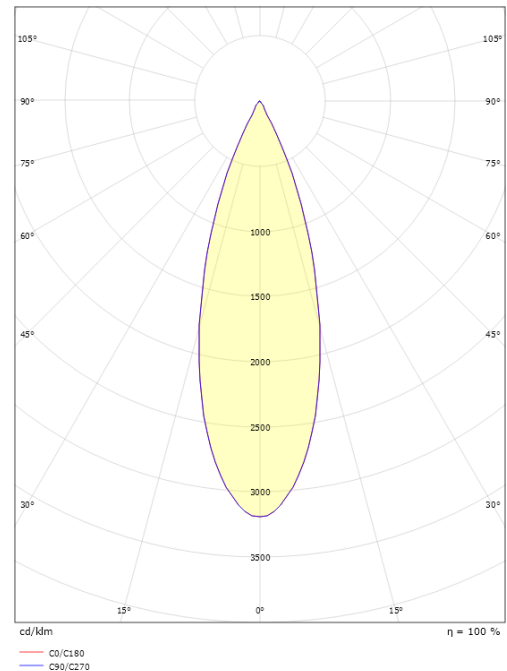

Tube Pro 3 Fase

Tube Pro 3 Fase Hvid 3830lm 4000K Ra>90 DALI

EAN: 7021983208552
SG varenr.: 320855

Elektrisk

Systemeffekt (W): 41W
Spænding: 220-240V
Frekvens (Hz): 50/60Hz
Maks. antal armaturer pr. afbryder: B10: 32, B16: 50, C10: 50, C16: 85

Lysteknik

Lyskilde: LED
Lumen output: 3830lm
Effekt: 93 lm/W
Farvetemperatur: 4000K
Farvegengivelse (CRI): Ra>90
MacAdams faktor: SDCM: 2
Levetid: L90/B10>100.000
Maximum omgivelsestemperatur: 35°C
Levetid ved max. omgivelsestemp.: L90/B10>50.000
Lysfordeling: Direkte
Optik: Reflektor
Lysspredning: 32°
UGR: UGR<10
Synligt flimrer (SVM): 0.01
Stroboskopisk flimrer (SVM):

Dimmertype

Type: DALI
Driver: 1050mA

Beskyttelse

Isolationsklasse: Klasse II

Energi og godkendelser

Indeholder lyskilde med energiklasse: E

Materialer og overflader

Materiale: Aluminium
Afskærmningsmateriale: Glas

Montering/Tilslutning

Montering: Påbygget, Interiør
Tilslutning: ShopLine DALI-skinne (adapter medfølger)

Dimensioner

Længde (mm) L: 278
Bredde (mm) W: 260
Højde (mm) H: 92
Vægt (kg) brutto/netto: 1.45 / 1.11

Forpakning

Forpakkingsstørrelse (mm): 285 x 225 x 100

7 0 2 1 9 8 3 2 0 8 5 5 2