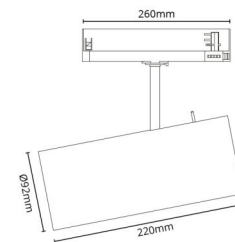

### Montering/Tilslutning

Montering: Påbygget, Interiør  
Tilslutning: ShopLine DALI-skinne (adapter medfølger)

### Dimensioner

Længde (mm) L: 278  
Bredde (mm) W: 260  
Højde (mm) H: 92  
Vægt (kg) brutto/netto: 1.45 / 1.11

### Forpakning

Forpakkingsstørrelse (mm): 285 x 225 x 100

7 0 2 1 9 8 3 2 0 8 5 5 2