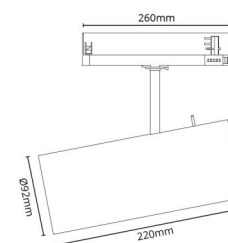

Montering/Tilslutning

Montering: Påbygget, Interiør
Tilslutning: ShopLine DALI-skinne (adapter medfølger)

Dimensioner

Længde (mm) L: 278
Bredde (mm) W: 260
Højde (mm) H: 92
Vægt (kg) brutto/netto: 1.45 / 1.11

Forpakning

Forpakkingsstørrelse (mm): 285 x 225 x 100

7 0 2 1 9 8 3 2 0 8 5 6 9