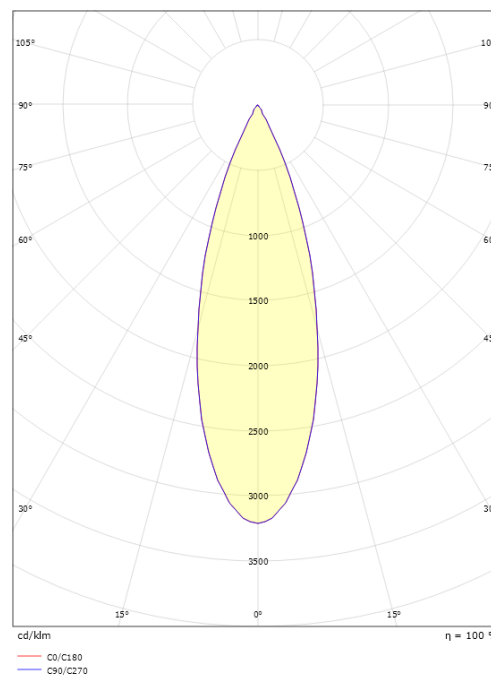

Tube Pro 3 Fase

Tube Pro 3 Fase Sort 3620lm 3000K Ra>90 DALI

EAN: 7021983208569
SG varenr.: 320856

Elektrisk

Systemeffekt (W): 41W
Spænding: 220-240V
Frekvens (Hz): 50/60Hz
Maks. antal armaturer pr. afbryder: B10: 32, B16: 50, C10: 50, C16: 85

Lysteknik

Lyskilde: LED
Lumen output: 3620lm
Effekt: 88 lm/W
Farvetemperatur: 3000K
Farvegengivelse (CRI): Ra>90
MacAdams faktor: SDCM: 2
Levetid: L90/B10>100.000
Maximum omgivelsestemperatur: 35°C
Levetid ved max. omgivelsestemp.: L90/B10>50.000
Lysfordeling: Direkte
Optik: Reflektor
Lysspredning: 32°
UGR: UGR<10
Synligt flimrer (SVM): 0.01
Stroboskopisk flimrer (SVM):

Dimmertype

Type: DALI
Driver: 1050mA

Beskyttelse

Isolationsklasse: Klasse II

Energi og godkendelser

Indeholder lyskilde med energiklasse: E

Materialer og overflader

Materiale: Aluminium
Afskærmningsmateriale: Glas

Montering/Tilslutning

Montering: Påbygget, Interiør
Tilslutning: ShopLine DALI-skinne (adapter medfølger)

Dimensioner

Længde (mm) L: 278
Bredde (mm) W: 260
Højde (mm) H: 92
Vægt (kg) brutto/netto: 1.45 / 1.11

Forpakning

Forpakkingsstørrelse (mm): 285 x 225 x 100

7 0 2 1 9 8 3 2 0 8 5 6 9