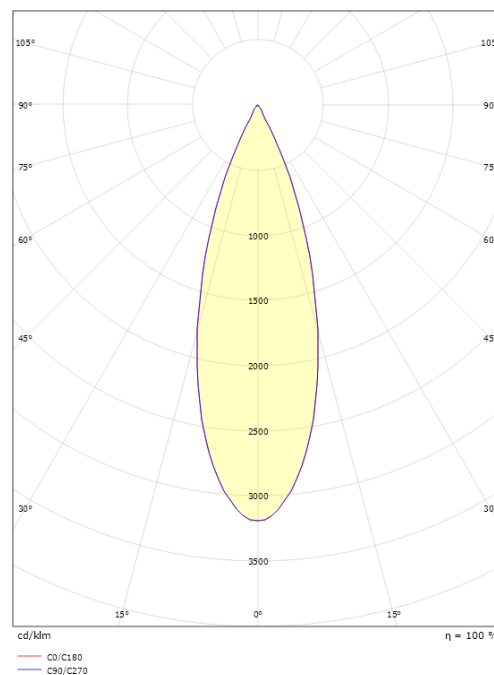

Tube Pro 3 Fase

Tube Pro 3 Fase Sort 3830lm 4000K Ra>90 DALI

EAN: 7021983208576
SG varenr.: 320857

Elektrisk

Systemeffekt (W): 41W
Spænding: 220-240V
Frekvens (Hz): 50/60Hz
Maks. antal armaturer pr. afbryder: B10: 32, B16: 50, C10: 50, C16: 85

Lysteknik

Lyskilde: LED
Lumen output: 3830lm
Effekt: 93 lm/W
Farvetemperatur: 4000K
Farvegengivelse (CRI): Ra>90
MacAdams faktor: SDCM: 2
Levetid: L90/B10>100.000
Maximum omgivelsestemperatur: 35°C
Levetid ved max. omgivelsestemp.: L90/B10>50.000
Lysfordeling: Direkte
Optik: Reflektor
Lysspredning: 32°
UGR: UGR<10
Synligt flimrer (SVM): 0.01
Stroboskopisk flimrer (SVM):

Dimmertype

Type: DALI
Driver: 1050mA

Beskyttelse

Isolationsklasse: Klasse II

Energi og godkendelser

Indeholder lyskilde med energiklasse: E

Materialer og overflader

Materiale: Aluminium
Afskærmningsmateriale: Glas

Montering/Tilslutning

Montering: Påbygget, Interiør
Tilslutning: ShopLine DALI-skinne (adapter medfølger)

Dimensioner

Længde (mm) L: 278
Bredde (mm) W: 260
Højde (mm) H: 92
Vægt (kg) brutto/netto: 1.45 / 1.11

Forpakning

Forpakkingsstørrelse (mm): 285 x 225 x 100

7 0 2 1 9 8 3 2 0 8 5 7 6