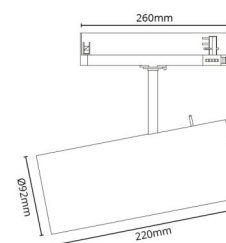

### Montering/Tilslutning

Montering: Påbygget, Interiør  
Tilslutning: ShopLine DALI-skinne (adapter medfølger)

### Dimensioner

Længde (mm) L: 278  
Bredde (mm) W: 260  
Højde (mm) H: 92  
Vægt (kg) brutto/netto: 1.45 / 1.11

### Forpakning

Forpakkingsstørrelse (mm): 285 x 225 x 100

7 0 2 1 9 8 3 2 0 8 5 7 6