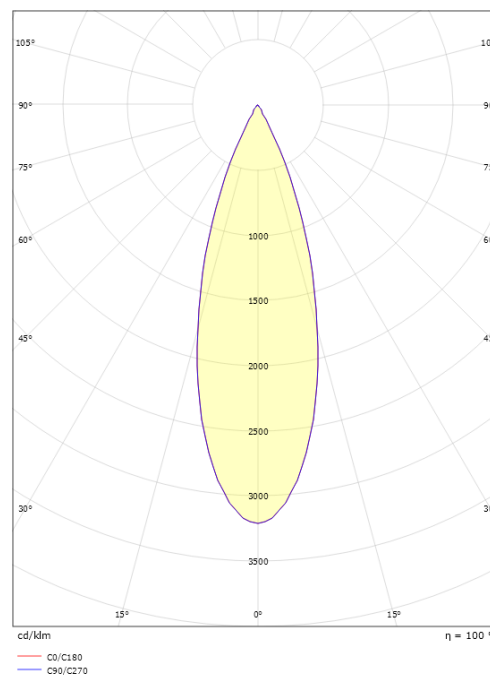

Tube Pro 3 Fase Hvid 3620lm 3000K Ra>90 On/Off

EAN: 7021983208507
SG varenr.: 320850

Elektrisk

Systemeffekt (W): 41W
Spænding: 220-240V
Frekvens (Hz): 50/60Hz
Maks. antal armaturer pr. afbryder: B10: 32, B16: 50, C10: 50, C16: 85

Lysteknik

Lyskilde: LED
Lumen output: 3620lm
Effekt: 88 lm/W
Farvetemperatur: 3000K
Farvegengivelse (CRI): Ra>90
MacAdams faktor: SDCM: 2
Levetid: L90/B10>100.000
Maximum omgivelsestemperatur: 35°C
Levetid ved max. omgivelsestemp.: L90/B10>50.000
Lysfordeling: Direkte
Optik: Reflektor
Lysspredning: 32°
UGR: UGR<10
Synligt flimrer (SVM): 0.03
Stroboskopisk flimrer (SVM): 0.01

Dimmertype

Type: On/Off
Driver: 1050mA

Beskyttelse

Isolationsklasse: Klasse II

Energi og godkendelser

Indeholder lyskilde med energiklasse: E

Materialer og overflader

Materiale: Aluminium
Afskærmningsmateriale: Glas

Montering/Tilslutning

Montering: Påbygget, Interiør
Tilslutning: ShopLine-skinne (adapter medfølger)

Dimensioner

Længde (mm) L: 278
Bredde (mm) W: 234
Højde (mm) H: 92
Vægt (kg) brutto/netto: 1.45 / 1.063

Forpakning

Forpakkingsstørrelse (mm): 285 x 225 x 100

7 0 2 1 9 8 3 2 0 8 5 0 7