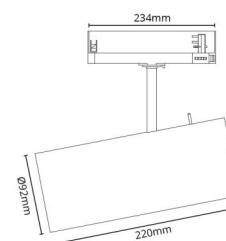

### Montering/Tilslutning

Montering: Påbygget, Interiør  
Tilslutning: ShopLine-skinne (adapter medfølger)

### Dimensioner

Længde (mm) L: 278  
Bredde (mm) W: 234  
Højde (mm) H: 92  
Vægt (kg) brutto/netto: 1.45 / 1.063

### Forpakning

Forpakkingsstørrelse (mm): 285 x 225 x 100

7 0 2 1 9 8 3 2 0 8 5 0 7