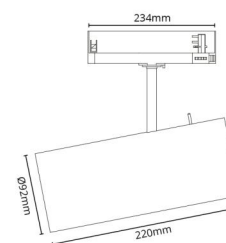

Montering/Tilslutning

Montering: Påbygget, Interiør
Tilslutning: ShopLine-skinne (adapter medfølger)

Dimensioner

Længde (mm) L: 278
Bredde (mm) W: 234
Højde (mm) H: 92
Vægt (kg) brutto/netto: 1.45 / 1.063

Forpakning

Forpakkingsstørrelse (mm): 285 x 225 x 100

7 0 2 1 9 8 3 2 0 8 5 2 1