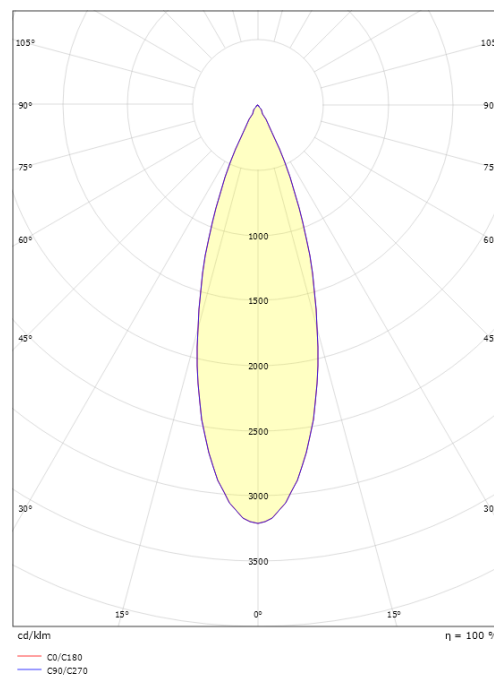

Tube Pro 3 Fase Sort 3620lm 3000K Ra>90 On/Off

EAN: 7021983208521
SG varenr.: 320852

Elektrisk

Systemeffekt (W): 41W
Spænding: 220-240V
Frekvens (Hz): 50/60Hz
Maks. antal armaturer pr. afbryder: B10: 32, B16: 50, C10: 50, C16: 85

Lysteknik

Lyskilde: LED
Lumen output: 3620lm
Effekt: 88 lm/W
Farvetemperatur: 3000K
Farvegengivelse (CRI): Ra>90
MacAdams faktor: SDCM: 2
Levetid: L90/B10>100.000
Maximum omgivelsestemperatur: 35°C
Levetid ved max. omgivelsestemp.: L90/B10>50.000
Lysfordeling: Direkte
Optik: Reflektor
Lysspredning: 32°
UGR: UGR<10
Synligt flimrer (SVM): 0.03
Stroboskopisk flimrer (SVM): 0.01

Dimmertype

Type: On/Off
Driver: 1050mA

Beskyttelse

Isolationsklasse: Klasse II

Energi og godkendelser

Indeholder lyskilde med energiklasse: E

Materialer og overflader

Materiale: Aluminium
Afskærmningsmateriale: Glas

Montering/Tilslutning

Montering: Påbygget, Interiør
Tilslutning: ShopLine-skinne (adapter medfølger)

Dimensioner

Længde (mm) L: 278
Bredde (mm) W: 234
Højde (mm) H: 92
Vægt (kg) brutto/netto: 1.45 / 1.063

Forpakning

Forpakkingsstørrelse (mm): 285 x 225 x 100

7 0 2 1 9 8 3 2 0 8 5 2 1