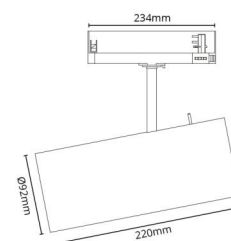

Montering/Tilslutning

Montering: Påbygget, Interiør
Tilslutning: ShopLine-skinne (adapter medfølger)

Dimensioner

Længde (mm) L: 278
Bredde (mm) W: 234
Højde (mm) H: 92
Vægt (kg) brutto/netto: 1.45 / 1.063

Forpakning

Forpakkingsstørrelse (mm): 285 x 225 x 100

7 0 2 1 9 8 3 2 0 8 5 3 8