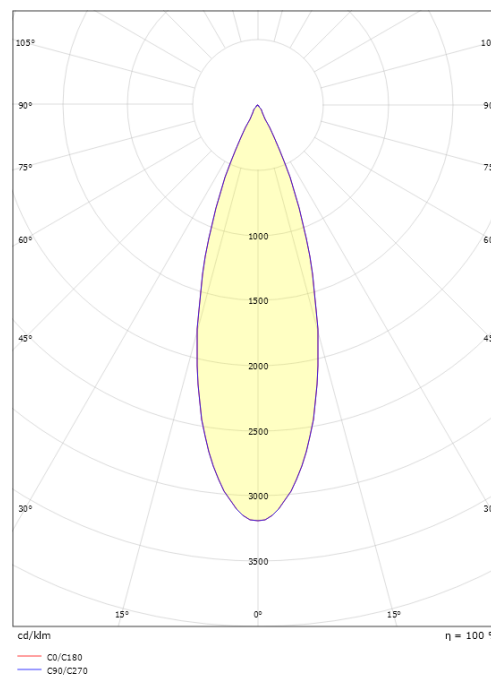

Tube Pro 3 Fase

Tube Pro 3 Fase Sort 3830lm 4000K Ra>90 On/Off

EAN: 7021983208538
SG varenr.: 320853

Elektrisk

Systemeffekt (W): 41W
Spænding: 220-240V
Frekvens (Hz): 50/60Hz
Maks. antal armaturer pr. afbryder: B10: 32, B16: 50, C10: 50, C16: 85

Lysteknik

Lyskilde: LED
Lumen output: 3830lm
Effekt: 93 lm/W
Farvetemperatur: 4000K
Farvegengivelse (CRI): Ra>90
MacAdams faktor: SDCM: 2
Levetid: L90/B10>100.000
Maximum omgivelsestemperatur: 35°C
Levetid ved max. omgivelsestemp.: L90/B10>50.000
Lysfordeling: Direkte
Optik: Reflektor
Lysspredning: 32°
UGR: UGR<10
Synligt flimrer (SVM): 0.03
Stroboskopisk flimrer (SVM): 0.01

Dimmertype

Type: On/Off
Driver: 1050mA

Beskyttelse

Isolationsklasse: Klasse II

Energi og godkendelser

Indeholder lyskilde med energiklasse: E

Materialer og overflader

Materiale: Aluminium
Afskærmningsmateriale: Glas

Montering/Tilslutning

Montering: Påbygget, Interiør
Tilslutning: ShopLine-skinne (adapter medfølger)

Dimensioner

Længde (mm) L: 278
Bredde (mm) W: 234
Højde (mm) H: 92
Vægt (kg) brutto/netto: 1.45 / 1.063

Forpakning

Forpakkingsstørrelse (mm): 285 x 225 x 100

7 0 2 1 9 8 3 2 0 8 5 3 8