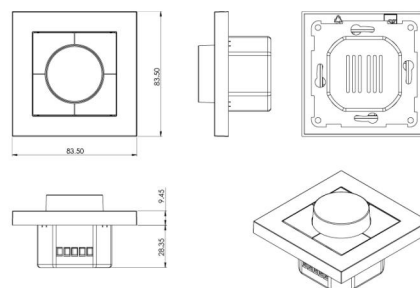

Dimmertype

Type: Tunable White LEDDim

Materialer og overflader

Materiale: Polycarbonat (PC)
 Farve: Hvid (RAL 9003)

Montering/Tilslutning

Montering: Interiør

Dimensioner

Længde (mm) L: 84
 Bredde (mm) W: 84
 Højde (mm) H: 48
 Lofttykkelse (mm): 29
 Vægt (kg) brutto/netto: 0.112 / 0.1

Forpakning

Forpakkingsstørrelse (mm): 90 x 90 x 88

7 0 2 1 9 8 8 2 0 4 1 4 6