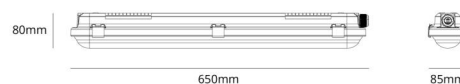

Tysnes 66 650 Grå 2060lm 4000K Ra>80 On/Off

EAN: 7021981200305
 SG varenr.: 120030

Elektrisk

Systemeffekt (W): 14W
 Spænding: 220-240V
 Maks. antal armaturer pr. afbryder: B10: 40, B16: 60, C10: 40, C16: 60
 PE Lækagestrøm (mA): 0.21

Lysteknik

Lyskilde: LED
 Lumen output: 2060lm
 Effekt: 147 lm/W
 Farvetemperatur: 4000K
 Farvegengivelse (CRI): Ra>80
 MacAdams faktor: SDCM: 3
 Levetid: L80/B20>100.000
 Levetid: L90>50.000
 Minimum omgivelsestemperatur: -25°C
 Lysfordeling: Direkte
 Optik: Opal
 Lysspredning: 121°
 UGR: UGR<25
 Synligt flimrer (SVM): 0.19
 Stroboskopisk flimrer (SVM): 0.02
 Fotobiologisk sikkerhed: RG 0

Materialer og overflader

Materiale: UV-stabiliseret polycarbonat
 Farve: Grå
 Afskærmningsmateriale: UV-stabiliseret polycarbonat

Montering/Tilslutning

Montering: Påbygget, Interiør
 Modul: 650
 Tilslutning: Klemmerække

Dimensioner

Længde (mm) L: 650
 Bredde (mm) W: 85
 Højde (mm) H: 80
 Vægt (kg) brutto/netto: 0.9 / 0.8

Forpakning

Forpakkingsstørrelse (mm): 680 x 85 x 90