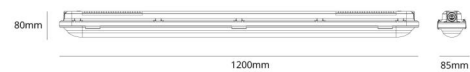

7 0 2 1 9 8 1 2 0 0 3 1 2