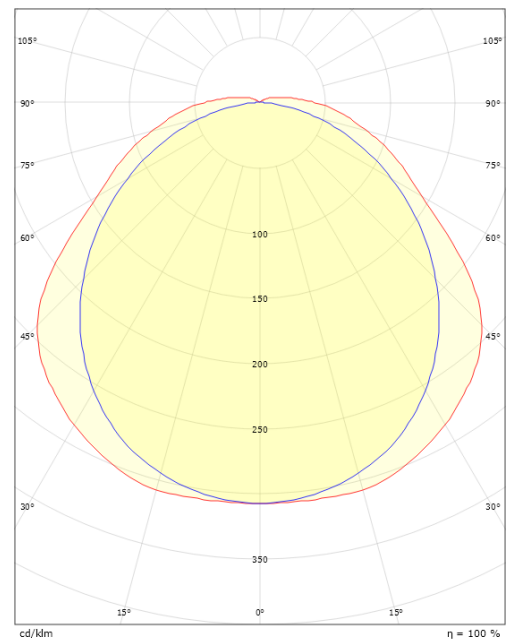

Tysnes 66 1200 Grå 5040lm 4000K Ra>80 On/Off

EAN: 7021981200312
SG varenr.: 120031

Elektrisk

Systemeffekt (W): 34W
Spænding: 220-240V
Maks. antal armaturer pr. afbryder: B10: 14, B16: 23, C10: 22, C16: 36
PE Lækagestrøm (mA): 0.31

Lysteknik

Lyskilde: LED
Lumen output: 5040lm
Effekt: 148 lm/W
Farvetemperatur: 4000K
Farvegengivelse (CRI): Ra>80
MacAdams faktor: SDCM: 3
Levetid: L80/B20>100.000
Levetid: L90>50.000
Minimum omgivelsestemperatur: -20°C
Lysfordeling: Direkte
Optik: Opal
Lysspredning: 116°
UGR: UGR<25
Synligt flimrer (SVM): 0.01
Stroboskopisk flimrer (SVM): 0.05
Fotobiologisk sikkerhed: RG 0

Dimmertype

Type: On/Off

Beskyttelse

Isolationsklasse: Klasse I
Brandbeskyttelsesklasse: 850°C - 30s

Energi og godkendelser

Indeholder lyskilde med energiklasse: C
Breeam: Opfylder Hea 01 for flimmerfrit lys

Materialer og overflader

Materiale: UV-stabiliseret polycarbonat
Farve: Grå
Afskærmningsmateriale: UV-stabiliseret polycarbonat

Montering/Tilslutning

Montering: Påbygget, Interiør
Modul: 1200
Tilslutning: 3-polet klemrække med 3x2,5 mm2 gennemfortrådning

Dimensioner

Længde (mm) L: 1200
Bredde (mm) W: 85
Højde (mm) H: 80
Vægt (kg) brutto/netto: 1.65 / 1.5

Forpakning

Forpakkingsstørrelse (mm): 1225 x 85 x 90

7 0 2 1 9 8 1 2 0 0 3 1 2