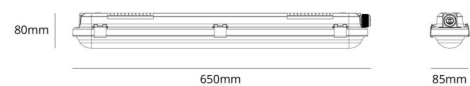

7 021981200381