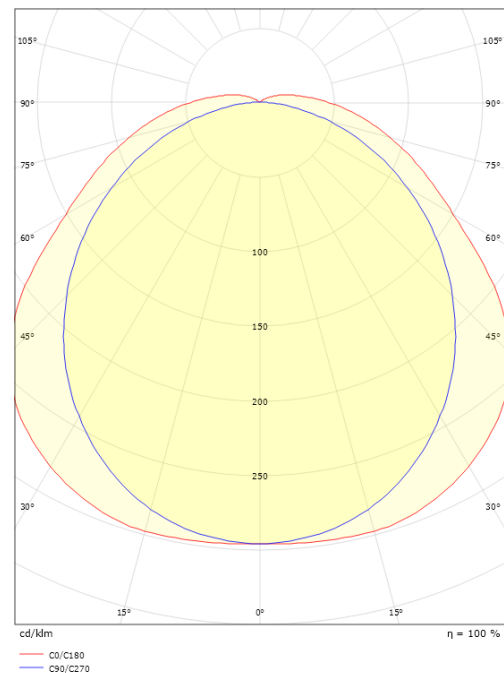

Forpakningsstørrelse (mm): 680 x 85 x 90

7 021981200381