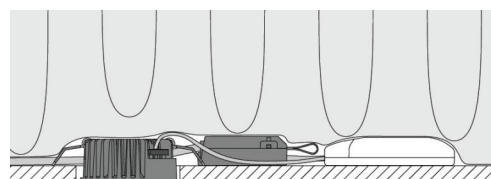

UniLED IsoSafe DimToWarm

UniLED IsoSafe DimToWarm Hvid 560lm 2000-2800K Ra>95 Bagkantsdæmp

EAN: 7021989042112
SG varenr.: 904211

Elektrisk

Wattage: 6W
Systemeffekt (W): 7.3W
Spænding: 220-240V

Lysteknik

Lyskilde: LED
Lumen output: 560lm
Effekt: 77 lm/W
Farvetemperatur: 2000-2800K
Farvegengivelse (CRI): Ra>95
MacAdams faktor: SDCM: 3
Levetid: L90/B10>50.000
Lysfordeling: Direkte
Optik: Reflektor
Lysspredning: 42°
UGR: UGR<19

Dimmertype

Type: Bagkantsdæmp

Beskyttelse

Isolationsklasse: Klasse II SELV

Energi og godkendelser

Indeholder lyskilde med energiklasse: F
Breeam: Opfylder Hea 01 for flimmerfrit lys

Materialer og overflader

Materiale: Aluminium
Farve: Mat hvid (RAL 9003)
Afskærmningsmateriale: Hærdet glas

Montering/Tilslutning

Montering: Indbygget, Interiør / Udendørs
Tilslutning: Klemmerække

Dimensioner

Højde (mm) H: 37
Diameter (mm) D: 94
Cut-out (mm): 76
Lofttykkelse (mm): 35
Afstand til brandbart materiale i stråleretningen: 0mm
Vægt (kg) brutto/netto: 0.48 / 0.4

Forpakning

Forpakkingsstørrelse (mm): 115 x 100 x 95

7 0 2 1 9 8 9 0 4 2 1 1 2