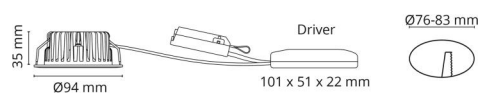

Materiale: Aluminium
Farve: Mat hvid (RAL 9003)
Afskærmningsmateriale: Hærdet glas

Montering/Tilslutning

Montering: Indbygget, Interiør / Udendørs
Tilslutning: Klemmerække

Dimensioner

Højde (mm) H: 37
Diameter (mm) D: 94
Cut-out (mm): 76
Lofttykkelse (mm): 35
Afstand til brandbart materiale i stråleretningen: 0mm
Vægt (kg) brutto/netto: 0.48 / 0.4

Forpakning

Forpakkingsstørrelse (mm): 115 x 100 x 95

7 0 2 1 9 8 9 0 4 2 1 1 2