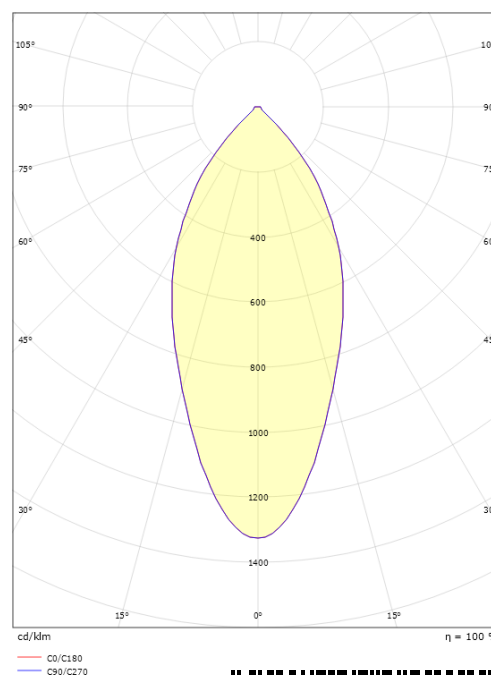

Materiale: Aluminium
Farve: Mat hvid (RAL 9003)
Afskærmningsmateriale: Hærdet glas

Montering/Tilslutning

Montering: Indbygget, Interiør / Udendørs
Tilslutning: Klemmerække

Dimensioner

Højde (mm) H: 37
Diameter (mm) D: 94
Cut-out (mm): 76
Lofttykkelse (mm): 35
Afstand til brandbart materiale i stråleretningen: 0mm
Vægt (kg) brutto/netto: 0.48 / 0.4

Forpakning

Forpakkingsstørrelse (mm): 115 x 100 x 95

7 0 2 1 9 8 9 0 4 2 1 1 2