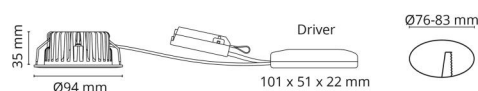

7 0 2 1 9 8 9 0 4 2 0 1 3