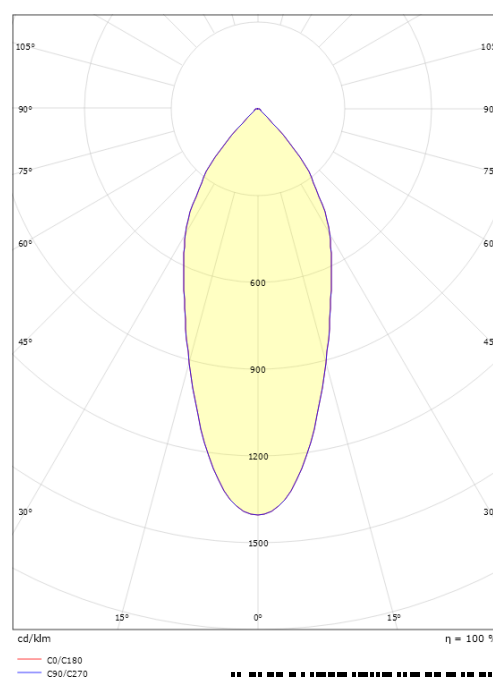

UniLED IsoSafe Hvid 670lm 2700K Ra 98 Bagkantsdæmp

EAN: 7021989042013
SG varenr.: 904201
Erstatte: 912290

Elektrisk

Wattage: 7W
Systemeffekt (W): 8.5W
Spænding: 220-240V
Maks. antal armaturer pr. afbryder: B10: 77, B16: 123, C10: 77, C16: 123

Lysteknik

Lyskilde: LED
Lumen output: 670lm
Effekt: 79 lm/W
Farvetemperatur: 2700K
Farvegengivelse (CRI): Ra 98
MacAdams faktor: SDCM: 2
Levetid: L90/B10 > 100.000
Lysfordeling: Direkte
Optik: Reflektor
Lysspredning: 42°
UGR: UGR < 22

Dimmertype

Type: Bagkantsdæmp

Beskyttelse

Isolationsklasse: Klasse II SELV

Energi og godkendelser

Indeholder lyskilde med energiklasse: F
Breeam: Opfylder Hea 01 for flimmerfrit lys
Byggvarubedømming: Ja

Materialer og overflader

Materiale: Aluminium
Farve: Mat hvid (RAL 9003)
Afskærmningsmateriale: Hærdet glas

Montering/Tilslutning

Montering: Indbygget, Interiør / Udendørs
Tilslutning: Klemmerække

Dimensioner

Højde (mm) H: 37
Diameter (mm) D: 94
Cut-out (mm): 76
Lofttykkelse (mm): 35
Afstand til brandbart materiale i stråleretningen: 0mm
Vægt (kg) brutto/netto: 0.48 / 0.4

Forpakning

Forpakkingsstørrelse (mm): 115 x 100 x 95

7 0 2 1 9 8 9 0 4 2 0 1 3