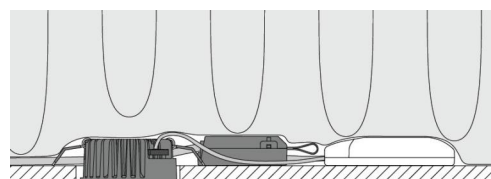

UniLED IsoSafe Hvid 670lm 2700K Ra 98 Bagkantsdæmp

EAN: 7021989042013
SG varenr.: 904201
Erstatte: 912290

Elektrisk

Wattage: 7W
Systemeffekt (W): 8.5W
Spænding: 220-240V
Maks. antal armaturer pr. afbryder: B10: 77, B16: 123, C10: 77, C16: 123

Lysteknik

Lyskilde: LED
Lumen output: 670lm
Effekt: 79 lm/W
Farvetemperatur: 2700K
Farvegengivelse (CRI): Ra 98
MacAdams faktor: SDCM: 2
Levetid: L90/B10 > 100.000
Lysfordeling: Direkte
Optik: Reflektor
Lysspredning: 42°
UGR: UGR < 22

Dimmertype

Type: Bagkantsdæmp

Beskyttelse

Isolationsklasse: Klasse II SELV

Energi og godkendelser

Indeholder lyskilde med energiklasse: F
Breeam: Opfylder Hea 01 for flimmerfrit lys
Byggvarubedømming: Ja

Materialer og overflader

Materiale: Aluminium
Farve: Mat hvid (RAL 9003)
Afskærmningsmateriale: Hærdet glas

Montering/Tilslutning

Montering: Indbygget, Interiør / Udendørs
Tilslutning: Klemmerække

Dimensioner

Højde (mm) H: 37
Diameter (mm) D: 94
Cut-out (mm): 76
Lofttykkelse (mm): 35
Afstand til brandbart materiale i stråleretningen: 0mm
Vægt (kg) brutto/netto: 0.48 / 0.4

Forpakning

Forpakkingsstørrelse (mm): 115 x 100 x 95

7 0 2 1 9 8 9 0 4 2 0 1 3