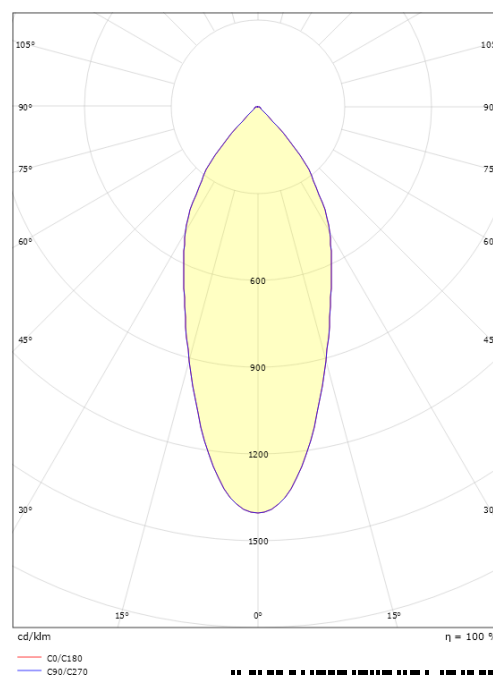

Højde (mm) H: 37
 Diameter (mm) D: 94
 Cut-out (mm): 76
 Lofttykkelse (mm): 35
 Afstand til brandbart materiale i stråleretningen: 0mm
 Vægt (kg) brutto/netto: 0.48 / 0.4

Forpakning

Forpakkingsstørrelse (mm): 115 x 100 x 95