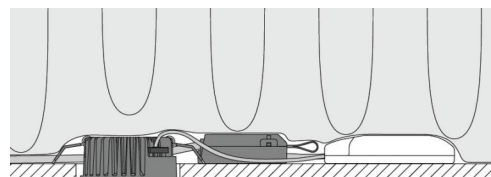

Materialer og overflader

Materiale: Aluminium
 Farve: Mat hvid (RAL 9003)
 Afskærmningsmateriale: Hærdet glas

Montering/Tilslutning

Montering: Indbygget, Interiør / Udendørs
 Tilslutning: Klemmerække

Dimensioner

Højde (mm) H: 37
 Diameter (mm) D: 94
 Cut-out (mm): 76
 Lofttykkelse (mm): 35
 Afstand til brandbart materiale i stråleretningen: 0mm
 Vægt (kg) brutto/netto: 0.48 / 0.4

Forpakning

Forpakkingsstørrelse (mm): 115 x 100 x 95