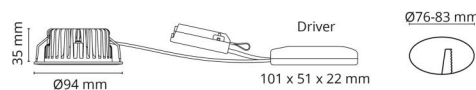

Materialer og overflader

Materiale: Aluminium
 Farve: Mat hvid (RAL 9003)
 Afskærmningsmateriale: Hærdet glas

Montering/Tilslutning

Montering: Indbygget, Interiør / Udendørs
 Tilslutning: Klemmerække

Dimensioner

Højde (mm) H: 37
 Diameter (mm) D: 94
 Cut-out (mm): 76
 Lofttykkelse (mm): 35
 Afstand til brandbart materiale i stråleretningen: 0mm
 Vægt (kg) brutto/netto: 0.48 / 0.4

Forpakning

Forpakkingsstørrelse (mm): 115 x 100 x 95