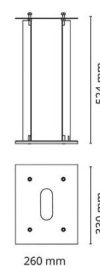

Stolpe Solo, Tanto, Uno, Primo og Arlon Round

Stolpe Solo, Tanto, Uno, Primo og Arlon Round Nedgravningsfæste Stål

EAN: 7021986005806
SG varenr.: 600580

Materialer og overflader

Materiale: Stål

Montering/Tilslutning

Montering: Påbygget, Udendørs
Tilslutning: Klemmerække

Dimensioner

Bredde (mm) W: 330
Højde (mm) H: 524
Dybde (D): 260
Vægt (kg) brutto/netto: 5.79 / 5.785

Forpakning

Forpakningsstørrelse (mm): 515 x 275 x 55