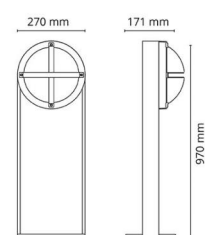

Montering/Tilslutning

Montering: Udendørs

Dimensioner

Længde (mm) L: 1000
Bredde (mm) W: 290
Højde (mm) H: 220
Vægt (kg) brutto/netto: 7.7 / 6.9

Forpakning

Forpakningsstørrelse (mm): 1000 x 295 x 225

7 0 2 1 9 8 6 1 4 5 8 0 9