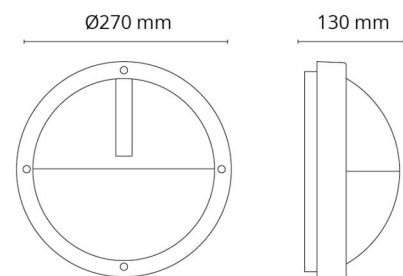

Uno Sort E27

EAN: 7021986146400
 SG varenr.: 614640

**Elektrisk**

Wattage: Max 46W
 Spænding: 220-240V

Lysteknik

Fatning: E27
 Lysfordeling: Direkte
 Optik: Opal
 Lysspredning: 120°

Beskyttelse

Isolationsklasse: Klasse II
 Brandbeskyttelsesklasse: 850°C - 30s

Materialer og overflader

Materiale: Aluminium
 Farve: Sort (RAL 9004)
 Afskærmningsmateriale: UV-stabiliseret polycarbonat

Montering/Tilslutning

Montering: Påbygget, Interiør / Udendørs
 Tilslutning: Klemmerække

Dimensioner

Højde (mm) H: 120
 Diameter (mm) D: 270
 Dybde (D): 130
 Vægt (kg) brutto/netto: 2.004 / 1.75

Forpakning

Forpakningsstørrelse (mm): 270 x 270 x 145

7 0 2 1 9 8 6 1 4 6 4 0 0