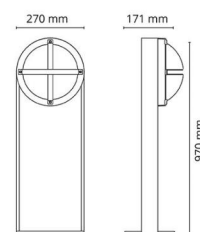

Materiale: Aluminium
Farve: Graphit

Montering/Tilslutning

Montering: Udendørs

Dimensioner

Længde (mm) L: 1000
Bredde (mm) W: 290
Højde (mm) H: 220
Vægt (kg) brutto/netto: 7.7 / 6.9

Forpakning

Forpakningsstørrelse (mm): 1000 x 295 x 225