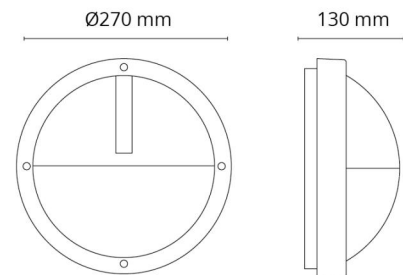

Uno Grafit E27

EAN: 7021986236408
 SG varenr.: 623640

**Elektrisk**

Wattage: Max 46W
 Spænding: 220-240V

Lysteknik

Fatning: E27
 Lysfordeling: Direkte
 Optik: Opal
 Lysspredning: 120°

Beskyttelse

Isolationsklasse: Klasse II
 Brandbeskyttelsesklasse: 850°C - 30s

Materialer og overflader

Materiale: Aluminium
 Farve: Graphit
 Afskærmningsmateriale: UV-stabiliseret polycarbonat

Montering/Tilslutning

Montering: Påbygget, Interiør / Udendørs
 Tilslutning: Klemmerække

Dimensioner

Højde (mm) H: 120
 Diameter (mm) D: 270
 Dybde (D): 130
 Vægt (kg) brutto/netto: 1.992 / 1.773

Forpakning

Forpakningsstørrelse (mm): 270 x 270 x 145

7 0 2 1 9 8 6 2 3 6 4 0 8