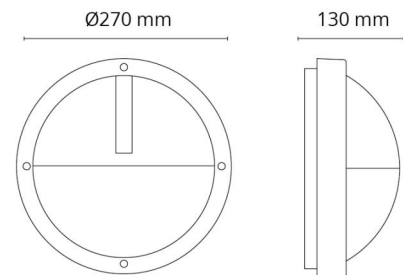

Dimensioner

Diameter (mm) D: 270
Dybde (D): 130
Vægt (kg) brutto/netto: 1.848 / 1.792

Forpakning

Forpakningsstørrelse (mm): 270 x 270 x 142

7 0 2 1 9 8 6 4 1 6 4 0 4