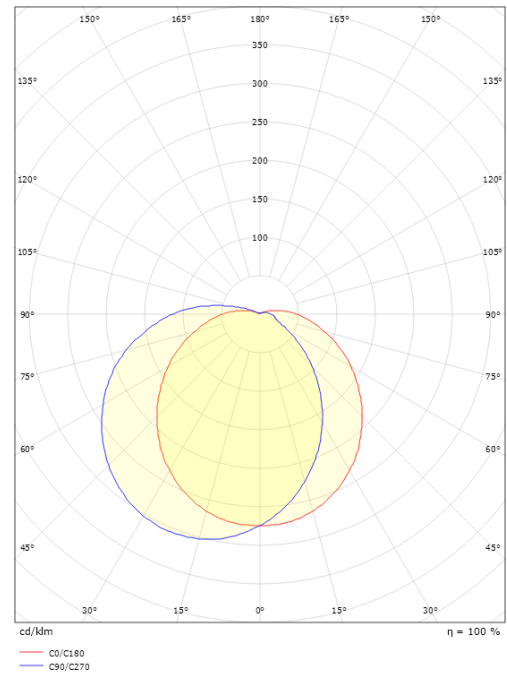

Dimensioner

Diameter (mm) D: 270
Dybde (D): 130
Vægt (kg) brutto/netto: 1.848 / 1.792

Forpakning

Forpakningsstørrelse (mm): 270 x 270 x 142

7 0 2 1 9 8 6 4 1 6 4 0 4