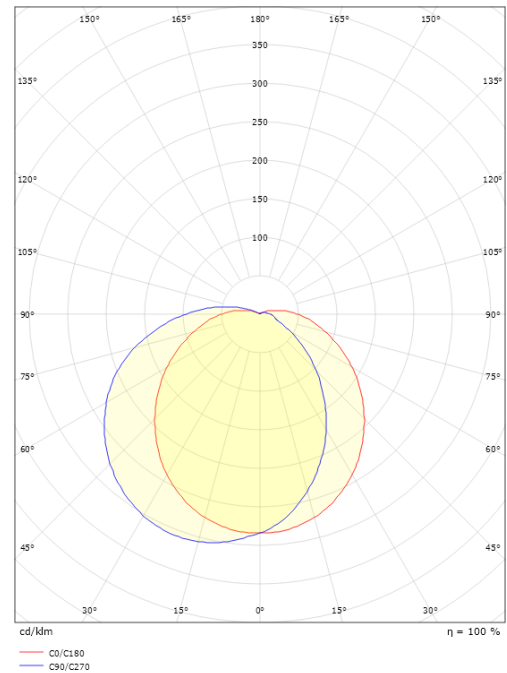

Dimensioner

Diameter (mm) D: 270
 Dybde (D): 130
 Vægt (kg) brutto/netto: 1.848 / 1.791

Forpakning

Forpkningsstørrelse (mm): 270 x 270 x 142

7 0 2 1 9 8 6 4 3 6 4 0 2