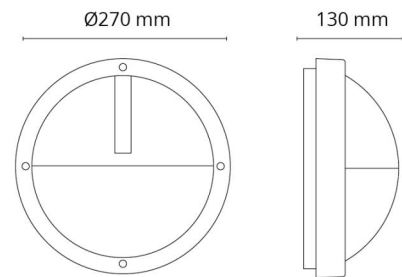

Dimensioner

Diameter (mm) D: 270
 Dybde (D): 130
 Vægt (kg) brutto/netto: 1.848 / 1.791

Forpakning

Forpkningsstørrelse (mm): 270 x 270 x 142

7 0 2 1 9 8 6 4 3 6 4 0 2