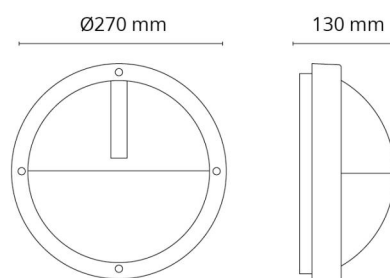

Dimensioner

Diameter (mm) D: 270
 Dybde (D): 130
 Vægt (kg) brutto/netto: 2 / 1.9

Forpakning

Forpkningsstørrelse (mm): 270 x 270 x 142

7 0 2 1 9 8 6 4 3 6 4 4 0