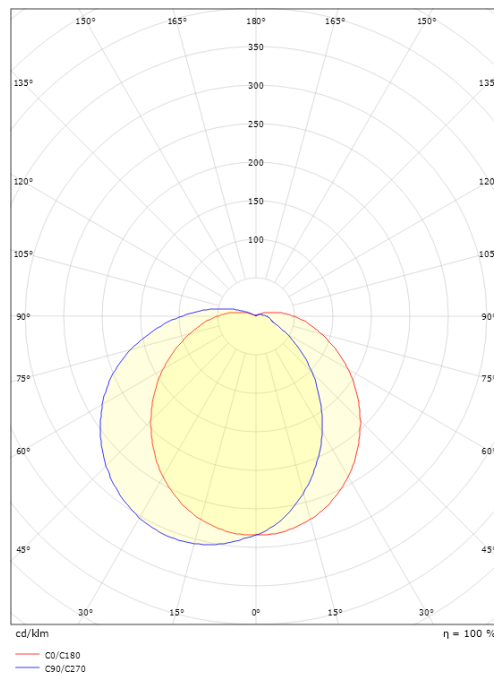

Dimensioner

Diameter (mm) D: 270
 Dybde (D): 130
 Vægt (kg) brutto/netto: 2 / 1.9

Forpakning

Forpkningsstørrelse (mm): 270 x 270 x 142

7 0 2 1 9 8 6 4 3 6 4 4 0