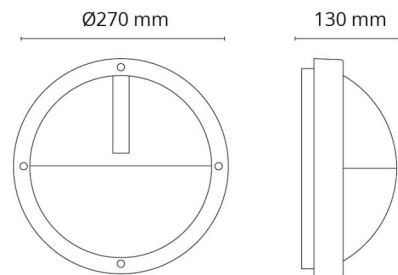

Dimensioner

Diameter (mm) D: 270
 Dybde (D): 130
 Vægt (kg) brutto/netto: 1.848 / 1.743

Forpakning

Forpakningsstørrelse (mm): 270 x 270 x 142

7 0 2 1 9 8 6 4 4 6 4 0 1