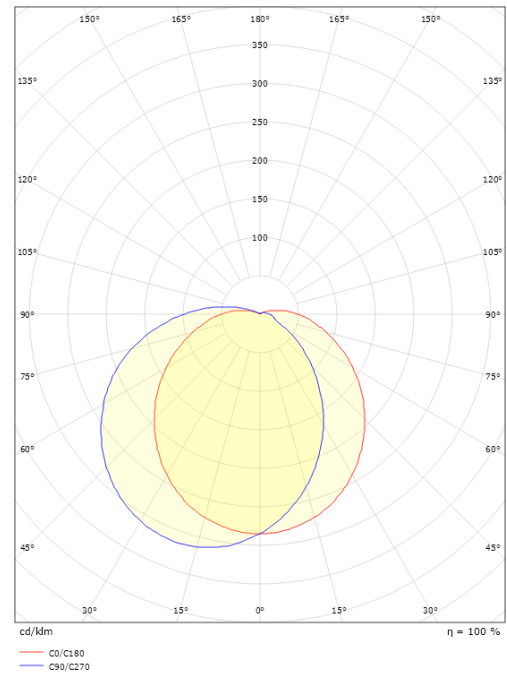

Dimensioner

Diameter (mm) D: 270
 Dybde (D): 130
 Vægt (kg) brutto/netto: 1.848 / 1.743

Forpakning

Forpakningsstørrelse (mm): 270 x 270 x 142

7 0 2 1 9 8 6 4 4 6 4 0 1