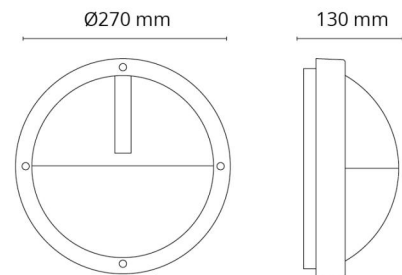

Dimensioner

Diameter (mm) D: 270
 Dybde (D): 130
 Vægt (kg) brutto/netto: 2.05 / 1.855

Forpakning

Forpkningsstørrelse (mm): 270 x 270 x 142

7 0 2 1 9 8 6 4 4 6 4 4 9