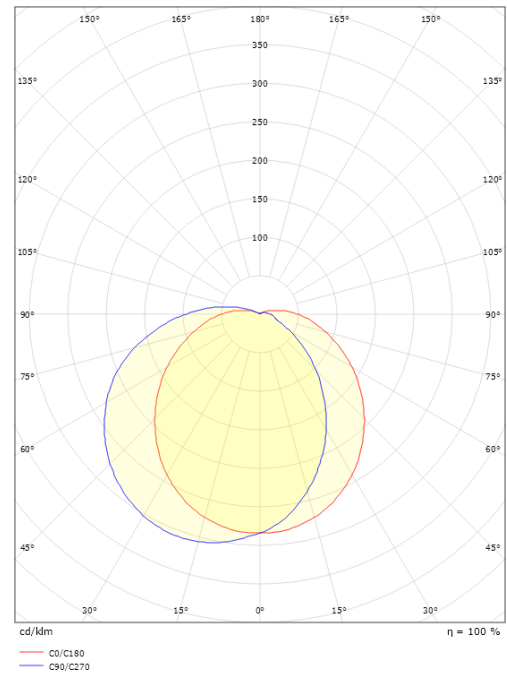

Dimensioner

Diameter (mm) D: 270
 Dybde (D): 130
 Vægt (kg) brutto/netto: 2.05 / 1.855

Forpakning

Forpkningsstørrelse (mm): 270 x 270 x 142

7 0 2 1 9 8 6 4 4 6 4 4 9