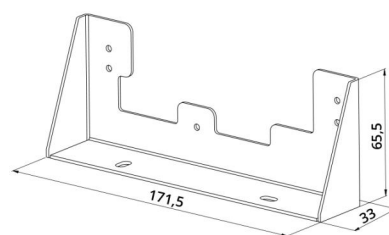

Dimensioner

Længde (mm) L:

180

Bredde (mm) W:

70

Højde (mm) H:

40

Vægt (kg) brutto/netto:

0.2 / 0.1

Forpakning

Forpakningsstørrelse (mm):

175 x 72 x 35

7 0 2 1 9 8 1 0 0 4 2 0 0