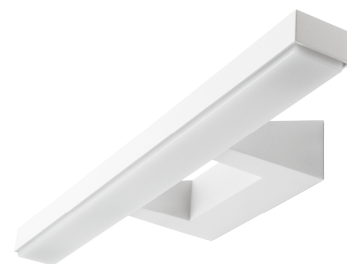

View Hvid 870lm 2700K Ra>90 Bagkantsdæmp

EAN: 7021981114206
SG varenr.: 111420

Elektrisk

Systemeffekt (W): 14W
Spænding: 220-240V
Frekvens (Hz): 50/60Hz
Maks. antal armaturer pr. afbryder: B10: 23, B16: 37, C10: 29, C16: 46

Lysteknik

Lyskilde: LED
Lumen output: 870lm
Effekt: 62 lm/W
Farvetemperatur: 2700K
Farvegengivelse (CRI): Ra>90
MacAdams faktor: SDCM: 3
Levetid: L70/B10>50.000
Lysfordeling: Direkte
Optik: Opal
UGR: UGR<28
Fotobiologisk sikkerhed: RG 0

Dimmertype

Type: Bagkantsdæmp

Beskyttelse

Isolationsklasse: Klasse II

Energi og godkendelser

Indeholder lyskilde med energiklasse: E
Breeam: Opfylder Hea 01 for flimmerfrit lys
Byggvarubedømming: Ja

Materialer og overflader

Materiale: Aluminium
Farve: Mat hvid (RAL 9003)
Afskærmningsmateriale: UV-stabiliseret polycarbonat

Montering/Tilslutning

Montering: Påbygget, Interiør
Tilslutning: Klemmerække

Dimensioner

Længde (mm) L: 460
Bredde (mm) W: 135
Højde (mm) H: 60
Dybde (D): 135
Vægt (kg) brutto/netto: 0.976 / 0.802

Forpakning

Forpakkingsstørrelse (mm): 470 x 142 x 70

7 0 2 1 9 8 1 1 1 4 2 0 6