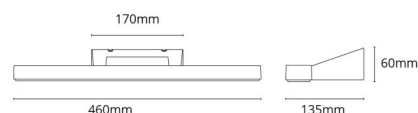

Materiale: Aluminium
Farve: Mat hvid (RAL 9003)
Afskærmningsmateriale: UV-stabiliseret polycarbonat

Montering/Tilslutning

Montering: Påbygget, Interiør
Tilslutning: Klemmerække

Dimensioner

Længde (mm) L: 460
Bredde (mm) W: 135
Højde (mm) H: 60
Dybde (D): 135
Vægt (kg) brutto/netto: 0.976 / 0.802

Forpakning

Forpakkingsstørrelse (mm): 470 x 142 x 70

7 0 2 1 9 8 1 1 1 4 2 0 6