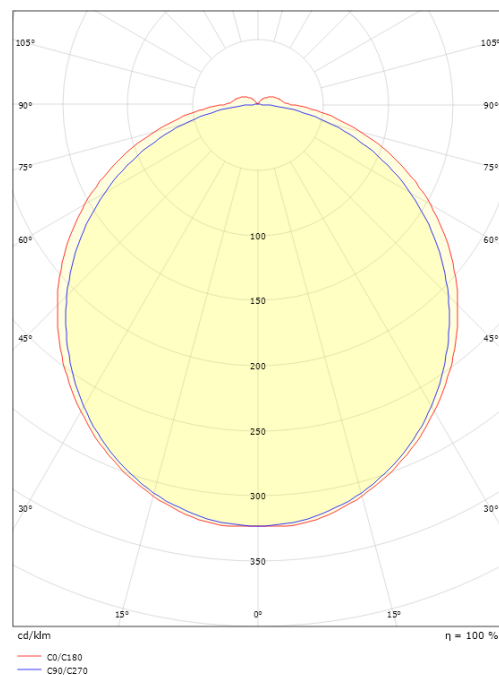

View Hvid 870lm 2700K Ra>90 Bagkantsdæmp

EAN: 7021981114206
SG varenr.: 111420

Elektrisk

Systemeffekt (W): 14W
Spænding: 220-240V
Frekvens (Hz): 50/60Hz
Maks. antal armaturer pr. afbryder: B10: 23, B16: 37, C10: 29, C16: 46

Lysteknik

Lyskilde: LED
Lumen output: 870lm
Effekt: 62 lm/W
Farvetemperatur: 2700K
Farvegengivelse (CRI): Ra>90
MacAdams faktor: SDCM: 3
Levetid: L70/B10>50.000
Lysfordeling: Direkte
Optik: Opal
UGR: UGR<28
Fotobiologisk sikkerhed: RG 0

Dimmertype

Type: Bagkantsdæmp

Beskyttelse

Isolationsklasse: Klasse II

Energi og godkendelser

Indeholder lyskilde med energiklasse: E
Breeam: Opfylder Hea 01 for flimmerfrit lys
Byggvarubedømming: Ja

Materialer og overflader

Materiale: Aluminium
Farve: Mat hvid (RAL 9003)
Afskærmningsmateriale: UV-stabiliseret polycarbonat

Montering/Tilslutning

Montering: Påbygget, Interiør
Tilslutning: Klemmerække

Dimensioner

Længde (mm) L: 460
Bredde (mm) W: 135
Højde (mm) H: 60
Dybde (D): 135
Vægt (kg) brutto/netto: 0.976 / 0.802

Forpakning

Forpakkingsstørrelse (mm): 470 x 142 x 70

7 0 2 1 9 8 1 1 1 4 2 0 6