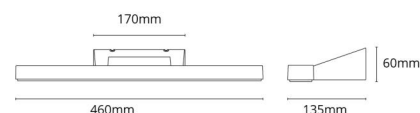

Materiale: Aluminium
Farve: Mat hvid (RAL 9003)
Afskærmningsmateriale: UV-stabiliseret polycarbonat

Montering/Tilslutning

Montering: Påbygget, Interiør
Tilslutning: Klemmerække

Dimensioner

Længde (mm) L: 460
Bredde (mm) W: 135
Højde (mm) H: 60
Dybde (D): 135
Vægt (kg) brutto/netto: 0.976 / 0.802

Forpakning

Forpakkingsstørrelse (mm): 470 x 142 x 70

7 0 2 1 9 8 1 1 1 4 2 1 3