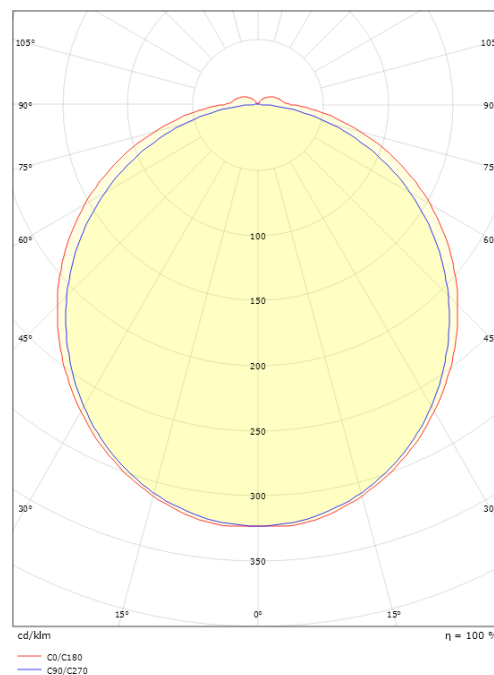

View Hvid 910lm 3000K Ra>90 Bagkantsdæmp

EAN: 7021981114213
SG varenr.: 111421

Elektrisk

Systemeffekt (W): 14W
Spænding: 220-240V
Frekvens (Hz): 50/60Hz
Maks. antal armaturer pr. afbryder: B10: 23, B16: 37, C10: 29, C16: 46

Lysteknik

Lyskilde: LED
Lumen output: 910lm
Effekt: 65 lm/W
Farvetemperatur: 3000K
Farvegengivelse (CRI): Ra>90
MacAdams faktor: SDCM: 3
Levetid: L70/B10>50.000
Lysfordeling: Direkte
Optik: Opal
UGR: UGR<28
Fotobiologisk sikkerhed: RG 0

Dimmertype

Type: Bagkantsdæmp

Beskyttelse

Isolationsklasse: Klasse II

Energi og godkendelser

Indeholder lyskilde med energiklasse: E
Breeam: Opfylder Hea 01 for flimmerfrit lys
Byggvarubedømming: Ja

Materialer og overflader

Materiale: Aluminium
Farve: Mat hvid (RAL 9003)
Afskærmningsmateriale: UV-stabiliseret polycarbonat

Montering/Tilslutning

Montering: Påbygget, Interiør
Tilslutning: Klemmerække

Dimensioner

Længde (mm) L: 460
Bredde (mm) W: 135
Højde (mm) H: 60
Dybde (D): 135
Vægt (kg) brutto/netto: 0.976 / 0.802

Forpakning

Forpakkingsstørrelse (mm): 470 x 142 x 70

7 0 2 1 9 8 1 1 1 4 2 1 3