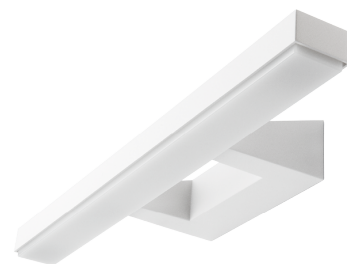

View Hvid 930lm 4000K Ra>90 Bagkantsdæmp

EAN: 7021981114220
SG varenr.: 111422

Elektrisk

Systemeffekt (W): 14W
Maks. antal armaturer pr. afbryder: B10: 23, B16: 19, C10: 29, C16: 23

Lysteknik

Lyskilde: LED
Lumen output: 930lm
Effekt: 66 lm/W
Farvetemperatur: 4000K
Farvegengivelse (CRI): Ra>90
MacAdams faktor: SDCM: 3
Levetid: L70/B10>50.000
Lysfordeling: Direkte
Optik: Opal
UGR: UGR<28
Fotobiologisk sikkerhed: RG 0