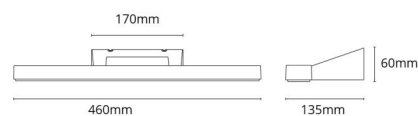

View Hvid 930lm 4000K Ra>90 Bagkantsdæmp

EAN: 7021981114220
SG varenr.: 111422

Elektrisk

Systemeffekt (W): 14W
Maks. antal armaturer pr. afbryder: B10: 23, B16: 19, C10: 29, C16: 23

Lysteknik

Lyskilde: LED
Lumen output: 930lm
Effekt: 66 lm/W
Farvetemperatur: 4000K
Farvegengivelse (CRI): Ra>90
MacAdams faktor: SDCM: 3
Levetid: L70/B10>50.000
Lysfordeling: Direkte
Optik: Opal
UGR: UGR<28
Fotobiologisk sikkerhed: RG 0