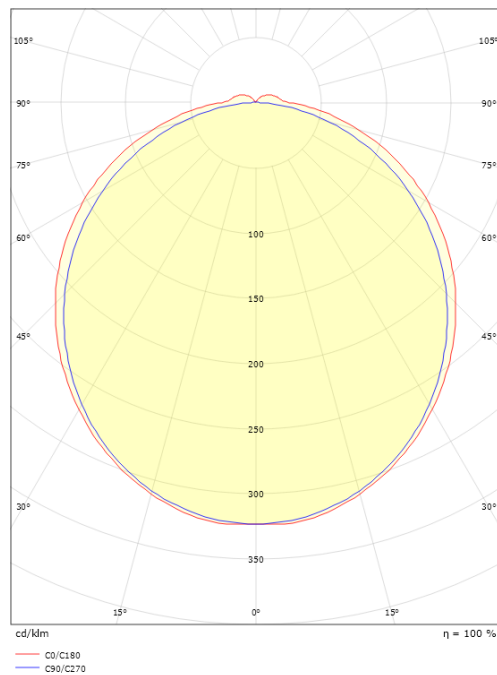

Forpakning

Forpkningsstørrelse (mm): 470 x 142 x 70