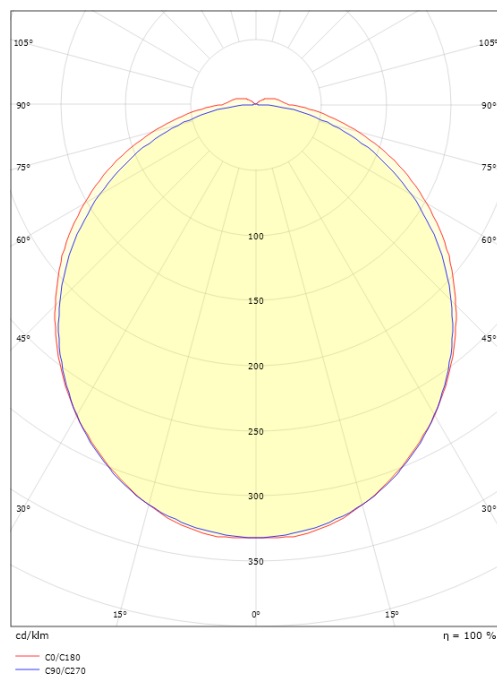

Længde (mm) L: 896  
Bredde (mm) W: 135  
Højde (mm) H: 60  
Dybde (D): 135  
Vægt (kg) brutto/netto: 1.621 / 1.262

**Forpakning**

Forpkningsstørrelse (mm): 917 x 142 x 68

7 0 2 1 9 8 1 1 1 4 3 0 5