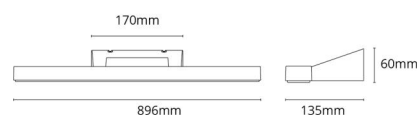

Materiale: Aluminium  
Farve: Mat hvid (RAL 9003)  
Afskærmningsmateriale: UV-stabiliseret polycarbonat

**Montering/Tilslutning**

Montering: Påbygget, Interiør  
Modul: 900  
Tilslutning: Klemmerække

**Dimensioner**

Længde (mm) L: 896  
Bredde (mm) W: 135  
Højde (mm) H: 60  
Dybde (D): 135  
Vægt (kg) brutto/netto: 1.621 / 1.262

**Forpakning**

Forpkningsstørrelse (mm): 917 x 142 x 68

7 0 2 1 9 8 1 1 1 4 3 0 5