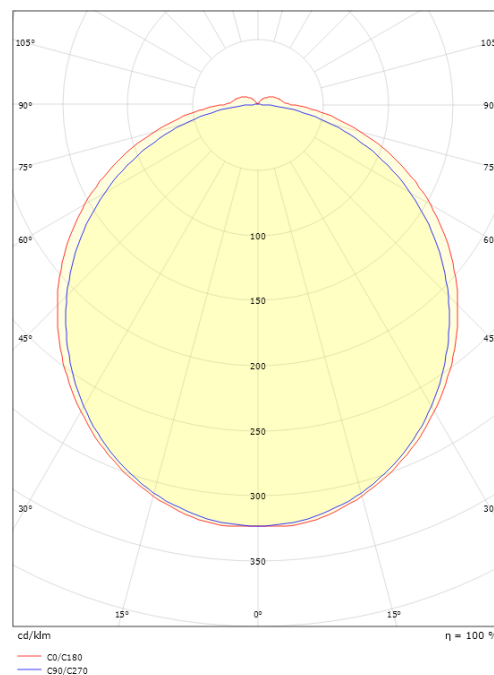

Længde (mm) L: 896  
Bredde (mm) W: 135  
Højde (mm) H: 60  
Dybde (D): 135  
Vægt (kg) brutto/netto: 1.621 / 1.262

**Forpakning**

Forpakkingsstørrelse (mm): 917 x 142 x 68

7 0 2 1 9 8 1 1 4 3 2 9