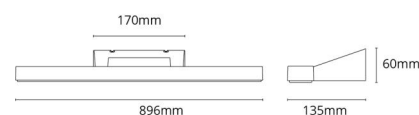

Materiale: Aluminium  
Farve: Mat hvid (RAL 9003)  
Afskærmningsmateriale: UV-stabiliseret polycarbonat

**Montering/Tilslutning**

Montering: Påbygget, Interiør  
Modul: 900  
Tilslutning: Klemmerække

**Dimensioner**

Længde (mm) L: 896  
Bredde (mm) W: 135  
Højde (mm) H: 60  
Dybde (D): 135  
Vægt (kg) brutto/netto: 1.621 / 1.262

**Forpakning**

Forpakkingsstørrelse (mm): 917 x 142 x 68

7 0 2 1 9 8 1 1 4 3 2 9