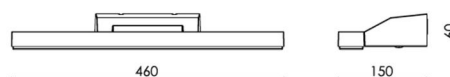

7 0 2 1 9 8 1 1 1 4 3 3 6