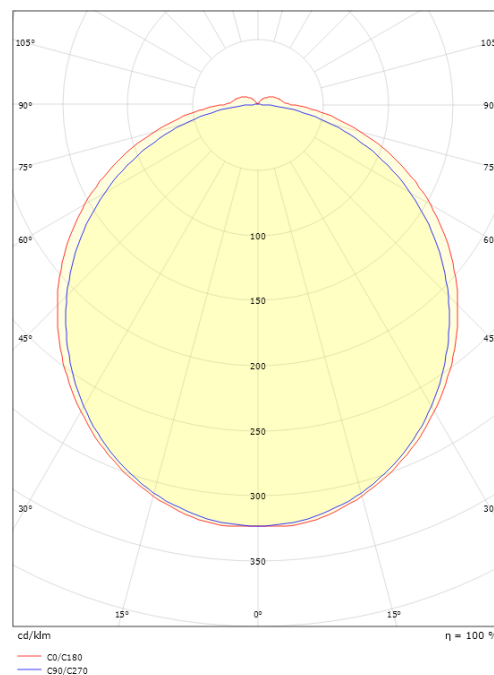

Forpakningsstørrelse (mm): 470 x 155 x 68

7 0 2 1 9 8 1 1 1 4 3 3 6