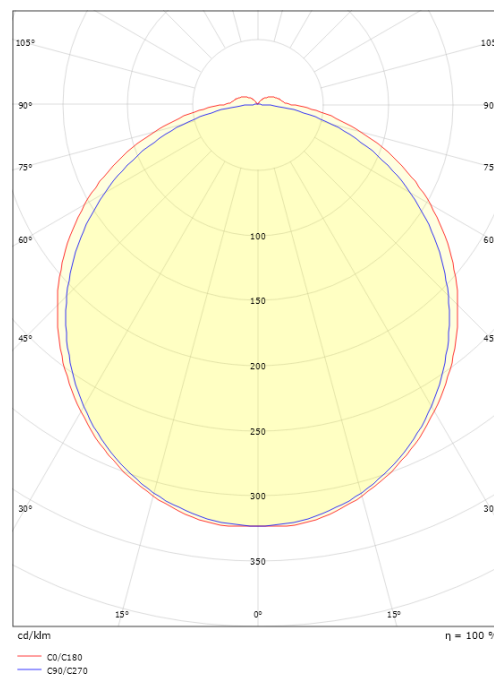

Forpakningsstørrelse (mm): 470 x 155 x 68

7 0 2 1 9 8 1 1 4 3 4 3