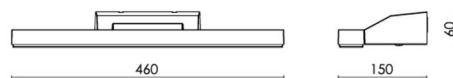

7 0 2 1 9 8 1 1 4 3 4 3