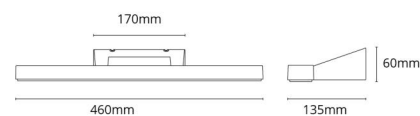

Materiale: Aluminium
Farve: Sort (RAL 9004)
Afskærmningsmateriale: UV-stabiliseret polycarbonat

Montering/Tilslutning

Montering: Påbygget, Interiør
Tilslutning: Klemmerække

Dimensioner

Længde (mm) L: 460
Bredde (mm) W: 135
Højde (mm) H: 60
Dybde (D): 135
Vægt (kg) brutto/netto: 0.976 / 0.802

Forpakning

Forpakkingsstørrelse (mm): 470 x 142 x 70

7 0 2 1 9 8 1 1 4 4 2 0 3