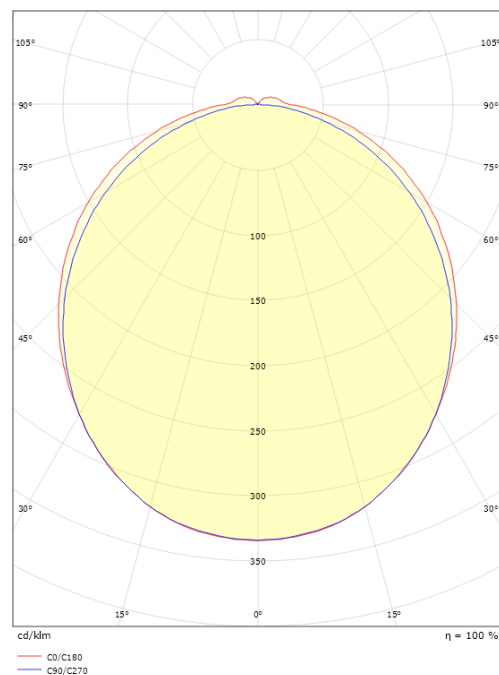

View Sort 680lm 2700K Ra>90 Bagkantsdæmp

EAN: 7021981144203
SG varenr.: 114420

Elektrisk

Systemeffekt (W): 14W
Spænding: 220-240V
Maks. antal armaturer pr. afbryder: B10: 23, B16: 37, C10: 29, C16: 46

Lysteknik

Lyskilde: LED
Lumen output: 680lm
Effekt: 49 lm/W
Farvetemperatur: 2700K
Farvegengivelse (CRI): Ra>90
MacAdams faktor: SDCM: 3
Levetid: L70/B10>50.000
Lysfordeling: Direkte
Optik: Opal
UGR: UGR<28
Fotobiologisk sikkerhed: RG 0

Dimmertype

Type: Bagkantsdæmp

Beskyttelse

Isolationsklasse: Klasse II

Energi og godkendelser

Indeholder lyskilde med energiklasse: E
Breeam: Opfylder Hea 01 for flimmerfrit lys
Byggvarubedømming: Ja

Materialer og overflader

Materiale: Aluminium
Farve: Sort (RAL 9004)
Afskærmningsmateriale: UV-stabiliseret polycarbonat

Montering/Tilslutning

Montering: Påbygget, Interiør
Tilslutning: Klemmerække

Dimensioner

Længde (mm) L: 460
Bredde (mm) W: 135
Højde (mm) H: 60
Dybde (D): 135
Vægt (kg) brutto/netto: 0.976 / 0.802

Forpakning

Forpakkingsstørrelse (mm): 470 x 142 x 70

7 0 2 1 9 8 1 1 4 4 2 0 3