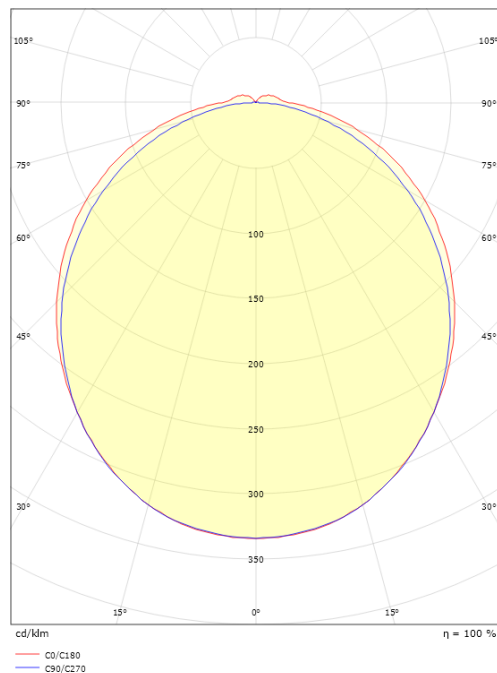

View Sort 710lm 3000K Ra>90 Bagkantsdæmp

EAN: 7021981144210
SG varenr.: 114421

Elektrisk

Systemeffekt (W): 14W
Spænding: 220-240V
Maks. antal armaturer pr. afbryder: B10: 23, B16: 37, C10: 29, C16: 46

Lysteknik

Lyskilde: LED
Lumen output: 710lm
Effekt: 51 lm/W
Farvetemperatur: 3000K
Farvegengivelse (CRI): Ra>90
MacAdams faktor: SDCM: 3
Levetid: L70/B10>50.000
Lysfordeling: Direkte
Optik: Opal
UGR: UGR<28
Fotobiologisk sikkerhed: RG 0

Dimmertype

Type: Bagkantsdæmp

Beskyttelse

Isolationsklasse: Klasse II

Energi og godkendelser

Indeholder lyskilde med energiklasse: E
Breeam: Opfylder Hea 01 for flimmerfrit lys
Byggvarubedømming: Ja

Materialer og overflader

Materiale: Aluminium
Farve: Sort (RAL 9004)
Afskærmningsmateriale: UV-stabiliseret polycarbonat

Montering/Tilslutning

Montering: Påbygget, Interiør
Tilslutning: Klemmerække

Dimensioner

Længde (mm) L: 460
Bredde (mm) W: 135
Højde (mm) H: 60
Dybde (D): 135
Vægt (kg) brutto/netto: 0.976 / 0.802

Forpakning

Forpakkingsstørrelse (mm): 470 x 142 x 70

7 0 2 1 9 8 1 1 4 4 2 1 0