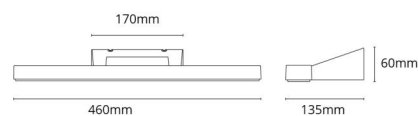

Materiale: Aluminium
Farve: Sort (RAL 9004)
Afskærmningsmateriale: UV-stabiliseret polycarbonat

Montering/Tilslutning

Montering: Påbygget, Interiør
Tilslutning: Klemmerække

Dimensioner

Længde (mm) L: 460
Bredde (mm) W: 135
Højde (mm) H: 60
Dybde (D): 135
Vægt (kg) brutto/netto: 0.976 / 0.802

Forpakning

Forpakkingsstørrelse (mm): 470 x 142 x 70

7 0 2 1 9 8 1 1 4 4 2 1 0