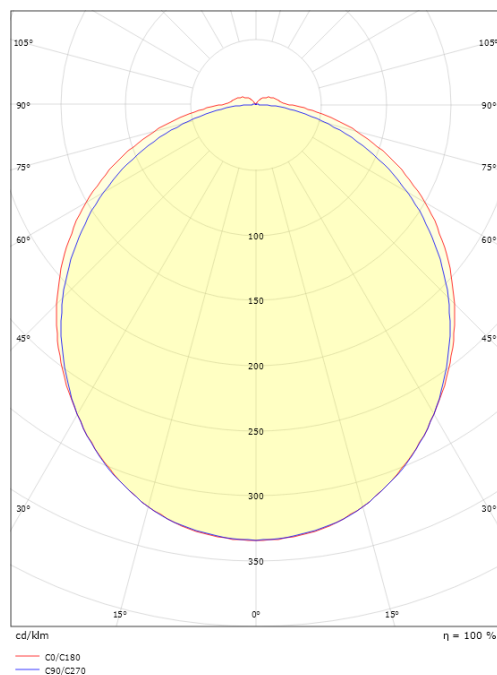

Forpakning

Forpakkingsstørrelse (mm): 917 x 142 x 68

7 0 2 1 9 8 1 1 4 4 3 0 2