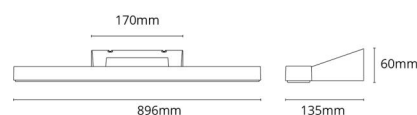

View 900 Sort 1360lm 2700K Ra>90 Bagkantsdæmp

EAN: 7021981144302
SG varenr.: 114430

Elektrisk

Systemeffekt (W): 28W
Spænding: 220-240V
Maks. antal armaturer pr. afbryder: B10: 12, B16: 19, C10: 14, C16: 23

Lysteknik

Lyskilde: LED
Lumen output: 1360lm
Effekt: 49 lm/W
Farvetemperatur: 2700K
Farvegengivelse (CRI): Ra>90
MacAdams faktor: SDCM: 3
Levetid: L70/B10>50.000
Lysfordeling: Direkte
Optik: Opal
UGR: UGR<28
Fotobiologisk sikkerhed: RG 0