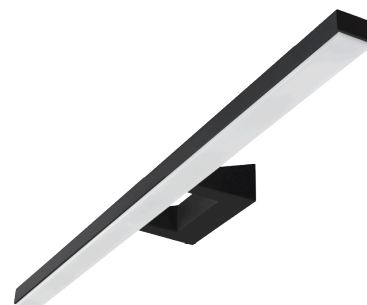

View 900 Sort 1360lm 2700K Ra>90 Bagkantsdæmp

EAN: 7021981144302
SG varenr.: 114430

**Elektrisk**

Systemeffekt (W): 28W
Spænding: 220-240V
Maks. antal armaturer pr. afbryder: B10: 12, B16: 19, C10: 14, C16: 23

**Dimmertype**

Type: Bagkantsdæmp

Beskyttelse

Isolationsklasse: Klasse II

Energi og godkendelser

Indeholder lyskilde med energiklasse: E
Breeam: Opfylder Hea 01 for flimmerfrit lys

Materialer og overflader

Materiale: Aluminium
Farve: Sort (RAL 9004)
Afskærmningsmateriale: UV-stabiliseret polycarbonat

Montering/Tilslutning

Montering: Påbygget, Interiør
Modul: 900
Tilslutning: Klemmerække

Dimensioner

Længde (mm) L: 896
Bredde (mm) W: 135
Højde (mm) H: 60
Dybde (D): 135
Vægt (kg) brutto/netto: 1.621 / 1.262