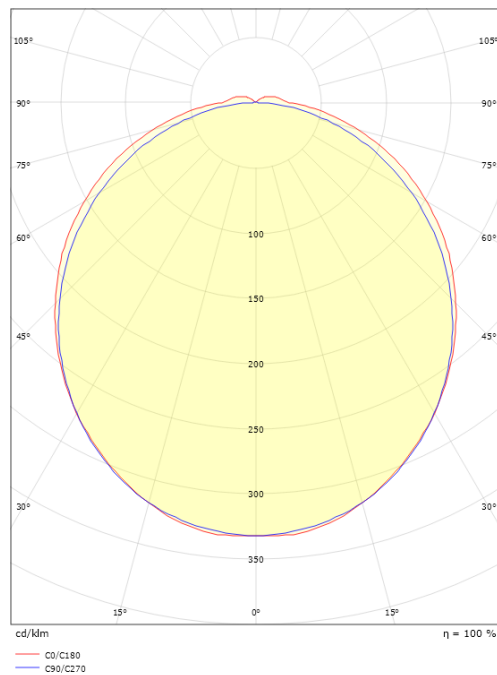

Længde (mm) L: 896  
Bredde (mm) W: 135  
Højde (mm) H: 60  
Dybde (D): 135  
Vægt (kg) brutto/netto: 1.621 / 1.262

**Forpakning**

Forpakkingsstørrelse (mm): 917 x 142 x 68

7 0 2 1 9 8 1 1 4 4 3 1 9