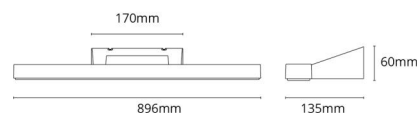

Materiale: Aluminium  
Farve: Sort (RAL 9004)  
Afskærmningsmateriale: UV-stabiliseret polycarbonat

**Montering/Tilslutning**

Montering: Påbygget, Interiør  
Modul: 900  
Tilslutning: Klemmerække

**Dimensioner**

Længde (mm) L: 896  
Bredde (mm) W: 135  
Højde (mm) H: 60  
Dybde (D): 135  
Vægt (kg) brutto/netto: 1.621 / 1.262

**Forpakning**

Forpakkingsstørrelse (mm): 917 x 142 x 68

7 0 2 1 9 8 1 1 4 4 3 1 9