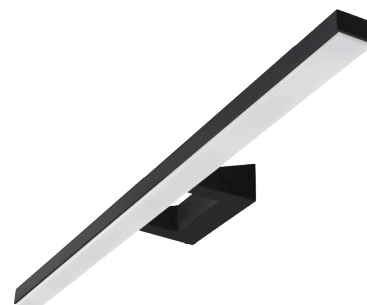

View 900 Sort 1460lm 3000K Ra>90 Bagkantsdæmp

EAN: 7021981144319
SG varenr.: 114431

Elektrisk

Systemeffekt (W): 30W
Spænding: 220-240V
Maks. antal armaturer pr. afbryder: B10: 12, B16: 19, C10: 14, C16: 23

Lysteknik

Lyskilde: LED
Lumen output: 1460lm
Effekt: 49 lm/W
Farvetemperatur: 3000K
Farvegengivelse (CRI): Ra>90
MacAdams faktor: SDCM: 3
Levetid: L70/B10>50.000
Lysfordeling: Direkte
Optik: Opal
UGR: UGR<28
Fotobiologisk sikkerhed: RG 0

Dimmertype

Type: Bagkantsdæmp

Beskyttelse

Isolationsklasse: Klasse II

Energi og godkendelser

Indeholder lyskilde med energiklasse: E
Breeam: Opfylder Hea 01 for flimmerfrit lys

Materialer og overflader

Materiale: Aluminium
Farve: Sort (RAL 9004)
Afskærmningsmateriale: UV-stabiliseret polycarbonat

Montering/Tilslutning

Montering: Påbygget, Interiør
Modul: 900
Tilslutning: Klemmerække

Dimensioner

Længde (mm) L: 896
Bredde (mm) W: 135
Højde (mm) H: 60
Dybde (D): 135
Vægt (kg) brutto/netto: 1.621 / 1.262

Forpakning

Forpakkingsstørrelse (mm): 917 x 142 x 68

7 0 2 1 9 8 1 1 4 4 3 1 9