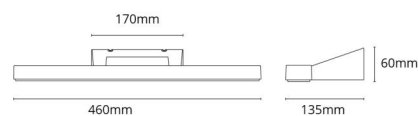

**Materialer og overflader**

Materiale: Aluminium  
Farve: Sort (RAL 9004)  
Afskærmningsmateriale: UV-stabiliseret polycarbonat

**Montering/Tilslutning**

Montering: Påbygget, Interiør  
Tilslutning: Klemmerække

**Dimensioner**

Længde (mm) L: 460  
Bredde (mm) W: 135  
Højde (mm) H: 60  
Dybde (D): 135  
Vægt (kg) brutto/netto: 0.976 / 0.802

**Forpakning**

Forpakkingsstørrelse (mm): 470 x 142 x 70

7 0 2 1 9 8 1 1 4 4 3 2 6