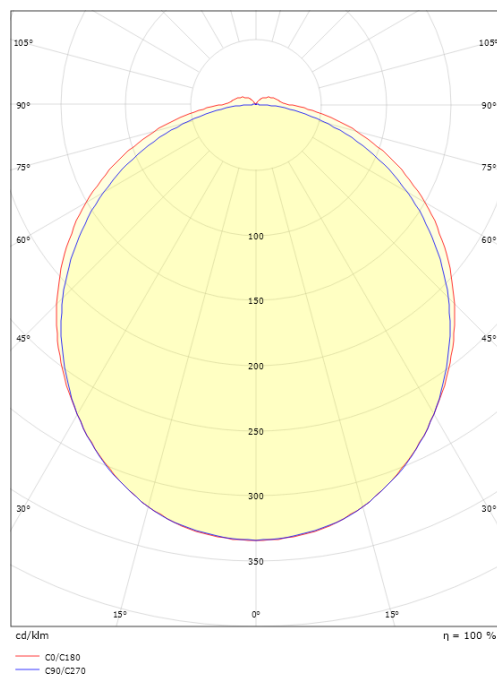

**Dimensioner**

Længde (mm) L: 460  
Bredde (mm) W: 135  
Højde (mm) H: 60  
Dybde (D): 135  
Vægt (kg) brutto/netto: 0.976 / 0.802

**Forpakning**

Forpakkingsstørrelse (mm): 470 x 142 x 70

7 0 2 1 9 8 1 1 4 4 3 2 6