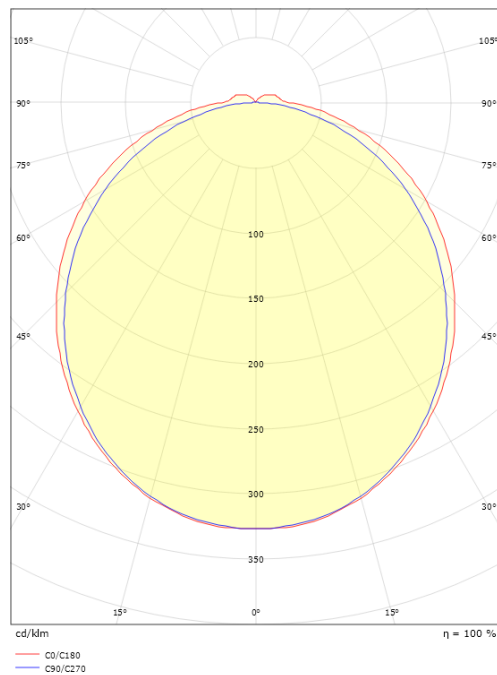

View Børstet stål 770lm 2700K Ra>90 Bagkantsdæmp

EAN: 7021981974206
SG varenr.: 197420

Elektrisk

Systemeffekt (W): 16W
Spænding: 220-240V
Maks. antal armaturer pr. afbryder: B10: 23, B16: 37, C10: 29, C16: 46

Lysteknik

Lyskilde: LED
Lumen output: 770lm
Effekt: 48 lm/W
Farvetemperatur: 2700K
Farvegengivelse (CRI): Ra>90
MacAdams faktor: SDCM: 3
Levetid: L70/B10>50.000
Lysfordeling: Direkte
Optik: Opal
UGR: UGR<28
Fotobiologisk sikkerhed: RG 0

Dimmertype

Type: Bagkantsdæmp

Beskyttelse

Isolationsklasse: Klasse II

Energi og godkendelser

Indeholder lyskilde med energiklasse: E
Breeam: Opfylder Hea 01 for flimmerfrit lys

Materialer og overflader

Materiale: Aluminium
Farve: Børstet stål
Afskærmningsmateriale: UV-stabiliseret polycarbonat

Montering/Tilslutning

Montering: Påbygget, Interiør
Tilslutning: Klemmerække

Dimensioner

Længde (mm) L: 460
Bredde (mm) W: 135
Højde (mm) H: 60
Dybde (D): 135
Vægt (kg) brutto/netto: 1.1 / 0.917

Forpakning

Forpkningsstørrelse (mm): 470 x 142 x 68

7 0 2 1 9 8 1 9 7 4 2 0 6