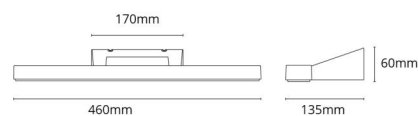

Materiale: Aluminium  
Farve: Børstet stål  
Afskærmningsmateriale: UV-stabiliseret polycarbonat

**Montering/Tilslutning**

Montering: Påbygget, Interiør  
Tilslutning: Klemmerække

**Dimensioner**

Længde (mm) L: 460  
Bredde (mm) W: 135  
Højde (mm) H: 60  
Dybde (D): 135  
Vægt (kg) brutto/netto: 1.1 / 0.917

**Forpakning**

Forpkningsstørrelse (mm): 470 x 142 x 68

7 0 2 1 9 8 1 9 7 4 2 0 6