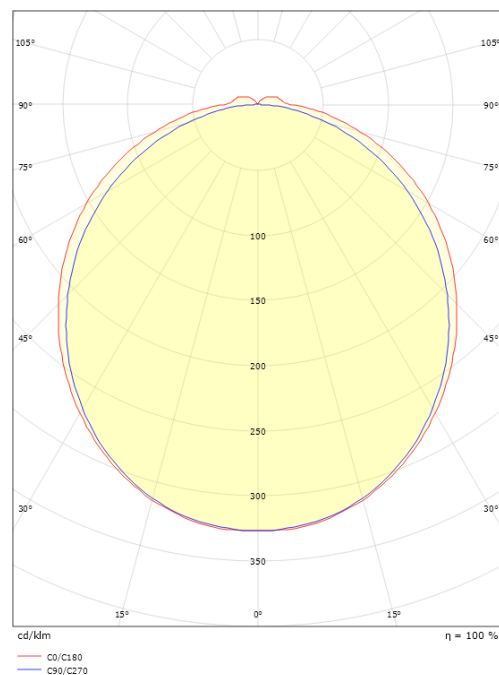

Materiale: Aluminium  
Farve: Børstet stål  
Afskærmningsmateriale: UV-stabiliseret polycarbonat

**Montering/Tilslutning**

Montering: Påbygget, Interiør  
Tilslutning: Klemmerække

**Dimensioner**

Længde (mm) L: 460  
Bredde (mm) W: 135  
Højde (mm) H: 60  
Dybde (D): 135  
Vægt (kg) brutto/netto: 1.1 / 0.917

**Forpakning**

Forpakningsstørrelse (mm): 470 x 142 x 68

7 0 2 1 9 8 1 9 7 4 2 1 3