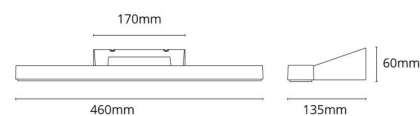

Materiale: Aluminium  
Farve: Børstet stål  
Afskærmningsmateriale: UV-stabiliseret polycarbonat

**Montering/Tilslutning**

Montering: Påbygget, Interiør  
Tilslutning: Klemmerække

**Dimensioner**

Længde (mm) L: 460  
Bredde (mm) W: 135  
Højde (mm) H: 60  
Dybde (D): 135  
Vægt (kg) brutto/netto: 1.1 / 0.917

**Forpakning**

Forpakningsstørrelse (mm): 470 x 142 x 68

7 0 2 1 9 8 1 9 7 4 2 1 3