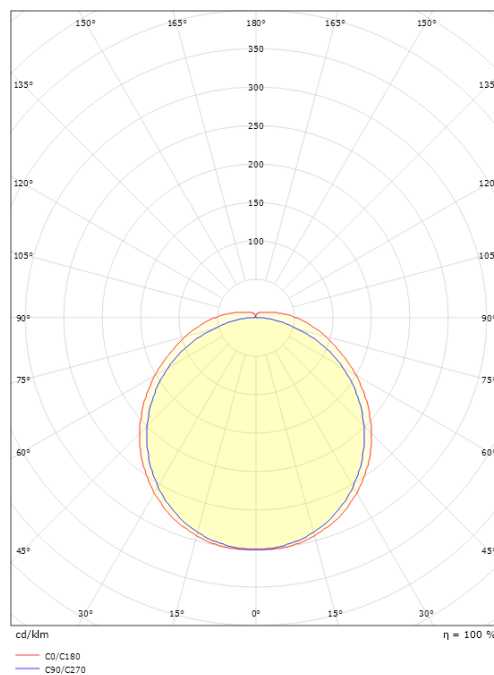

Wave 1200 Hvid 5280lm 3000K Ra>80 On/Off

EAN: 7021981111755
 SG varenr.: 111175

Elektrisk

Systemeffekt (W): 42W
 Spænding: 220-240V
 Maks. antal armaturer pr. afbryder: B10: 14, B16: 23, C10: 22, C16: 36
 PE Lækagestrøm (mA): 0.31

Lysteknik

Lyskilde: LED
 Lumen output: 5280lm
 Effekt: 126 lm/W
 Farvetemperatur: 3000K
 Farvegengivelse (CRI): Ra>80
 MacAdams faktor: SDCM: 3
 Levetid: L70/B10>100.000
 Levetid: L80/B10>70.000
 Lysfordeling: Direkte
 Optik: Opal
 Lysspredning: 110°
 UGR: UGR<25
 Fotobiologisk sikkerhed: RG 0

Dimensioner

Længde (mm) L: 1220
 Bredde (mm) W: 151
 Højde (mm) H: 54
 Vægt (kg) brutto/netto: 3 / 2.5

Forpakning

Forpakkingsstørrelse (mm): 1245 x 160 x 60

7 0 2 1 9 8 1 1 1 7 5 5