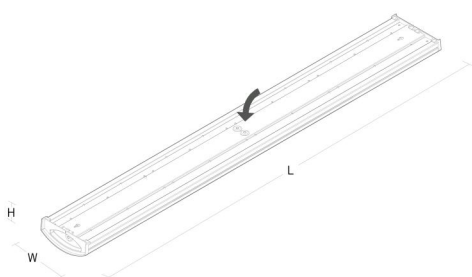

Materiale: Stål, Aluminium
 Farve: Hvid (RAL 9003)
 Afskærmningsmateriale: Akryl (PMMA)

Montering/Tilslutning

Montering: Påbygget, Interiør
 Modul: 1200
 Tilslutning: 5-polet klemrække med 5 x 2,5 mm² kobling fra midte til ende

Dimensioner

Længde (mm) L: 1220
 Bredde (mm) W: 151
 Højde (mm) H: 54
 Vægt (kg) brutto/netto: 3 / 2.5

Forpakning

Forpakkingsstørrelse (mm): 1245 x 160 x 60

7 0 2 1 9 8 1 1 1 7 5 5