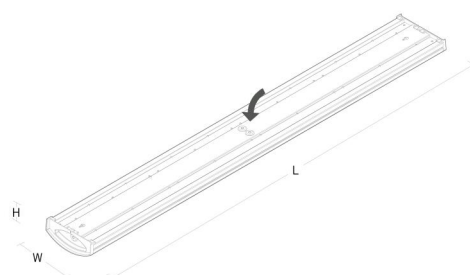

Wave 1200 Hvid 5280lm 3000K Ra>80 Sensor

EAN: 7021981111762
SG varenr.: 111176

Elektrisk

Systemeffekt (W): 42W
Spænding: 220-240V
Maks. antal armaturer pr. afbryder: B10: 14, B16: 23, C10: 22, C16: 36
PE Lækagestrøm (mA): 0.31

Lysteknik

Lyskilde: LED
Lumen output: 5280lm
Effekt: 126 lm/W
Farvetemperatur: 3000K
Farvegengivelse (CRI): Ra>80
MacAdams faktor: SDCM: 3
Levetid: L70/B10>100.000
Levetid: L80/B10>70.000
Lysfordeling: Direkte
Optik: Opal
Lysspredning: 110°
UGR: UGR<25
Fotobiologisk sikkerhed: RG 0

Dimmertype

Type: Sensor

Beskyttelse

Isolationsklasse: Klasse I

Energi og godkendelser

Indeholder lyskilde med energiklasse: D
Breeam: Opfylder Hea 01 for flimmerfrit lys
Byggvarubedømming: Ja

Materialer og overflader

Materiale: Stål, Aluminium
Farve: Hvid (RAL 9003)
Afskærmningsmateriale: Akryl (PMMA)

Montering/Tilslutning

Montering: Påbygget, Interiør
Modul: 1200
Tilslutning: Klemmerække

Dimensioner

Længde (mm) L: 1220
Bredde (mm) W: 151
Højde (mm) H: 54
Vægt (kg) brutto/netto: 3.12 / 2.5

Forpakning

Forpakkingsstørrelse (mm): 1245 x 160 x 60

7 0 2 1 9 8 1 1 1 7 6 2