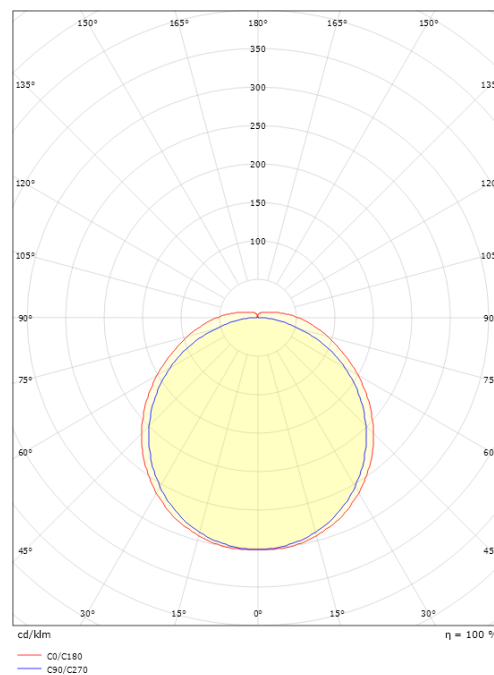

Wave 1200 Hvid 5280lm 3000K Ra>80 Sensor

EAN: 7021981111762
SG varenr.: 111176

Elektrisk

Systemeffekt (W): 42W
Spænding: 220-240V
Maks. antal armaturer pr. afbryder: B10: 14, B16: 23, C10: 22, C16: 36
PE Lækagestrøm (mA): 0.31

Lysteknik

Lyskilde: LED
Lumen output: 5280lm
Effekt: 126 lm/W
Farvetemperatur: 3000K
Farvegengivelse (CRI): Ra>80
MacAdams faktor: SDCM: 3
Levetid: L70/B10>100.000
Levetid: L80/B10>70.000
Lysfordeling: Direkte
Optik: Opal
Lysspredning: 110°
UGR: UGR<25
Fotobiologisk sikkerhed: RG 0

Dimmertype

Type: Sensor

Beskyttelse

Isolationsklasse: Klasse I

Energi og godkendelser

Indeholder lyskilde med energiklasse: D
Breeam: Opfylder Hea 01 for flimmerfrit lys
Byggvarubedømming: Ja

Materialer og overflader

Materiale: Stål, Aluminium
Farve: Hvid (RAL 9003)
Afskærmningsmateriale: Akryl (PMMA)

Montering/Tilslutning

Montering: Påbygget, Interiør
Modul: 1200
Tilslutning: Klemmerække

Dimensioner

Længde (mm) L: 1220
Bredde (mm) W: 151
Højde (mm) H: 54
Vægt (kg) brutto/netto: 3.12 / 2.5

Forpakning

Forpakkingsstørrelse (mm): 1245 x 160 x 60

7 0 2 1 9 8 1 1 1 7 6 2